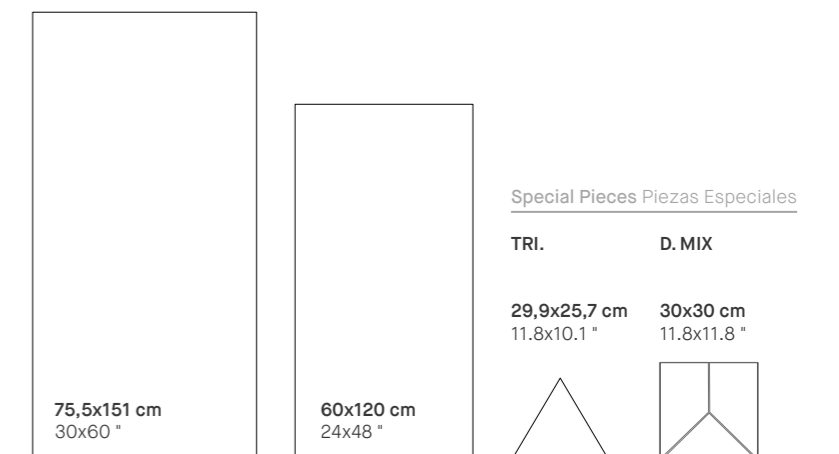

COLOURS

WHITE

THUNDER

FINISHES

FORMATS

- 01. ■ CRYSTAL WHITE/75,5X151/EP
- 02. 03. CRYSTAL WHITE/75,5X151/EP in a private bathroom. Architect: Lasut&Braun. Photography: Jaro van Meerten.
- 04. CRYSTAL WHITE close-up

Scan and discover CRYSTAL:
Escanee y descubra CRYSTAL:

PATTERNS VARIETY VARIEDAD GRÁFICA CRYSTAL THUNDER 75,5x151 cm FORMAT CRYSTAL THUNDER FORMATO 75,5x151 cm

FORMATS FORMATOS

		Porcelain Porcelánico	
		75,5x151 cm 30X60 "	60x120 cm 24X48 "
Thickness Espesor		10 mm	
Patterns Gráficas		15	14
	WHITE Polished (EP)	28563 M58	28561 M40
	THUNDER Polished (EP)	28564 M58	28562 M40

SPECIAL PIECES PIEZAS ESPECIALES

Porcelain Porcelánico (10 mm)				Porcelain Porcelánico (10 mm)			
TRI.		29,9x25,7 cm 11.8x10.1 "		*D. MIX		30x30 cm 11.8x11.8 "	
	WHITE	Polished (EP)	29171 U34		CRYSTAL WHITE CRYSTAL THUNDER MARQUINA BLACK	Polished (EP)	29172 U51
	THUNDER	Polished (EP)	29170 U34				