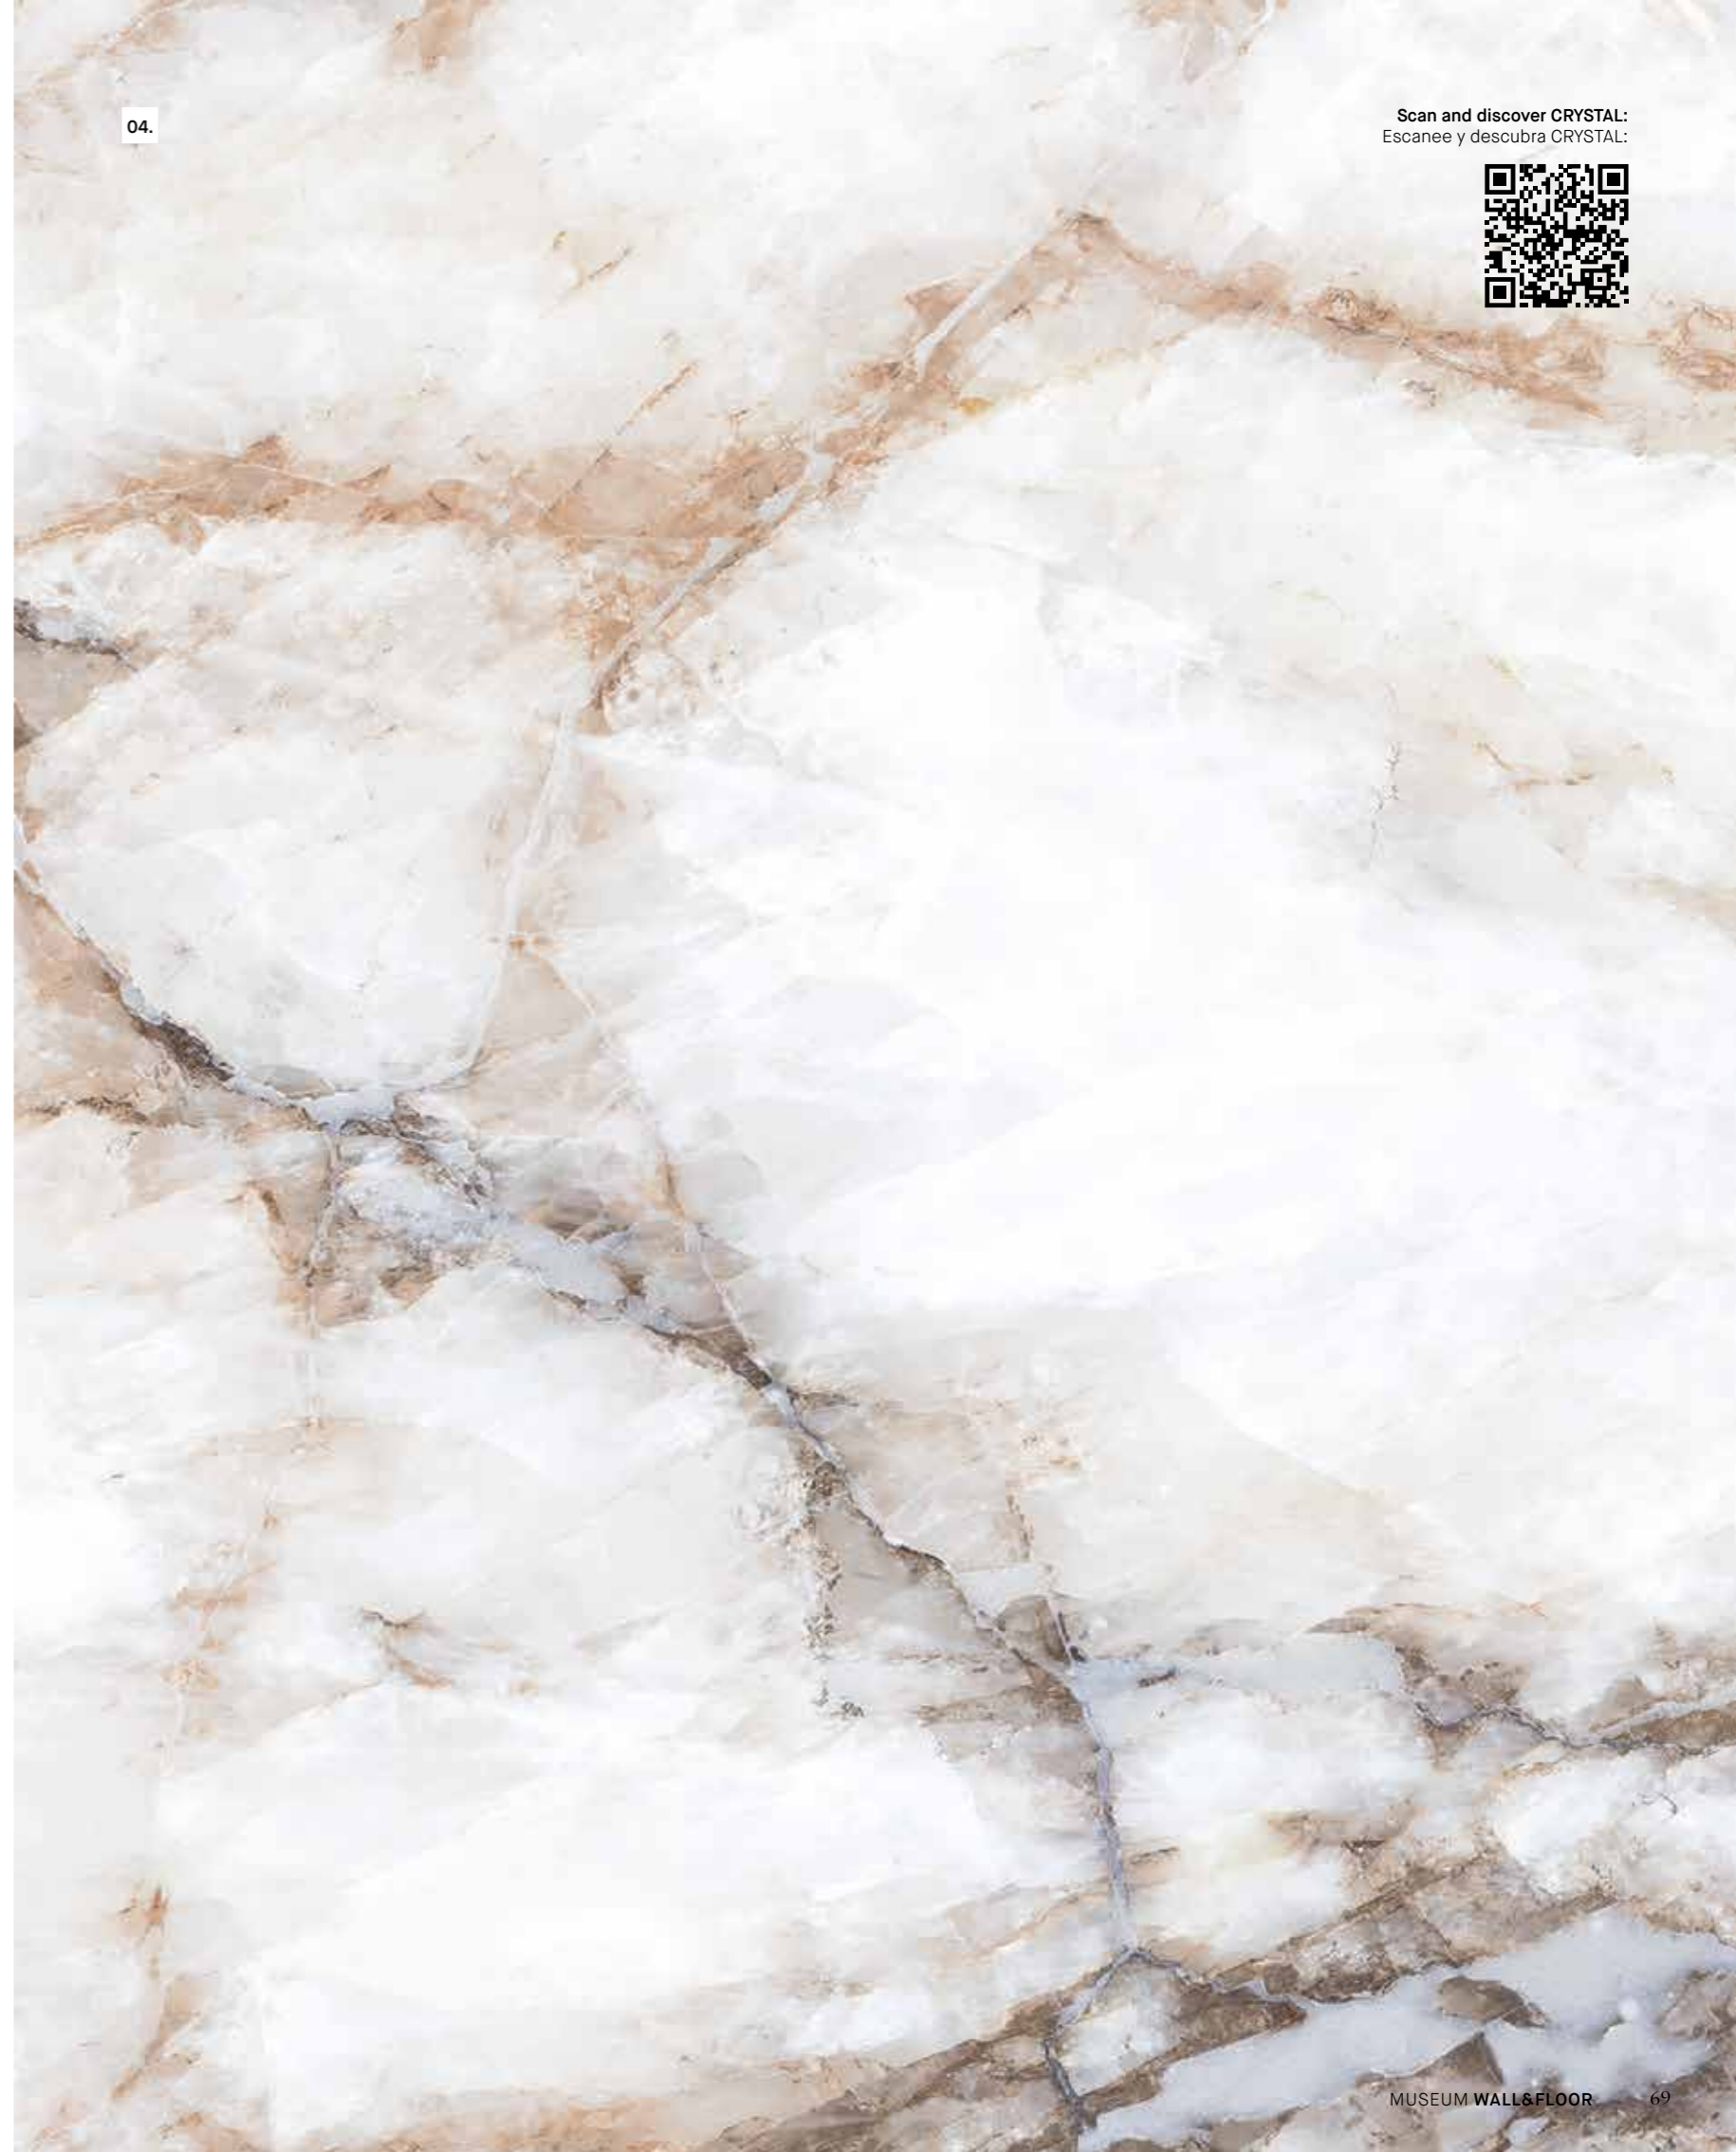

01. ■ CRYSTAL WHITE/75,5X151/EP
02. 03. CRYSTAL WHITE/75,5X151/EP in a private bathroom. Architect: Lasut&Braun. Photography: Jaro van Meerten.
04. CRYSTAL WHITE close-up

Scan and discover CRYSTAL:
Escanee y descubra CRYSTAL: