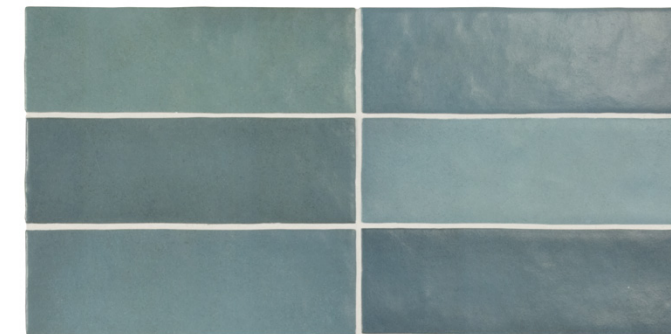

# MAGMA

25

*years trending  
your tiles*

1999

2024

**EQUIPE**

Magma White, Aquamarina 6,5 x 20 cm / 2½" x 8"

Magma Burgundy 13,2 x 13,2 cm / 5" x 5"  
Stromboli White Plume 9,2 x 36,8 cm / 3½" x 14½"

Magma Malachite 6,5 x 20 cm / 2½" x 8"

Magma Black Coal, Autumn 13,2 x 13,2 cm / 5" x 5"

# MAGMA

**Destonificación**  
Shade variation / Farbschttierungen /  
Variation de nuances

**Formatos**  
Sizes / Formate / Formats

	6,5x20cm   2½"x8"	13,2x13,2 cm   5"x5"	
○ White	24958	24968	EQ 3
● Grey Stone	24960	24970	EQ 3
● Black Coal	24962	24972	EQ 3
● Sahara	24959	24969	EQ 3
● Autumn	24963	24973	EQ 3
● Coral Pink	24961	24971	EQ 3
● Burgundy	24967	24977	EQ 3
● Malachite	24965	24975	EQ 3
● Aquamarina	24966	24976	EQ 3
● Sea Blue	24964	24974	EQ 3

**Colores**  
Colours / Farben / Couleurs

**Piezas especiales**  
Special tile pieces / Formteile / Pièces spéciales

Venta por pieza / Sale by piece / Stückverkauf / Vente par pièces

	Perfil Profile	White	Grey Stone	Black Coal	Sahara	Autumn	Coral Pink	Burgundy	Malachite	Aquamarina	Sea Blue
Jolly 1,2 x 20 cm / 1" x 8" EQ-24		25018	25020	25022	25019	25023	25021	25027	25025	25026	25024
Pencil Bullnose 3 x 20 cm / 1" x 8" EQ-21		24998	25000	25002	24999	25003	25001	25007	25005	25006	25004
Bullnose 6,5 x 20 cm / 2½" x 8" EQ-215		24988	24990	24992	24989	24983	24991	24997	24985	24996	24994