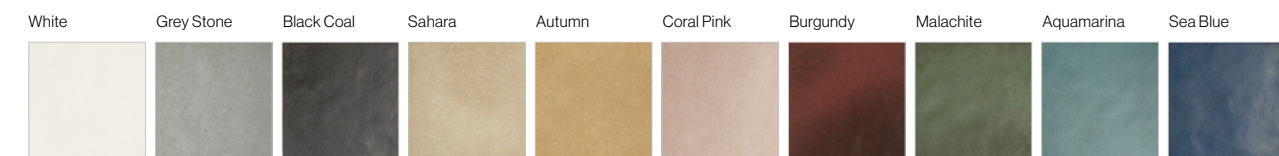

# MAGMA

**Destonificación**  
Shade variation / Farbschttierungen /  
Variation de nuances

**Formatos**  
Sizes / Formate / Formats

	6,5x20cm   2½"x8"	13,2x13,2 cm   5"x5"	
○ White	24958	24968	EQ 3
● Grey Stone	24960	24970	EQ 3
● Black Coal	24962	24972	EQ 3
● Sahara	24959	24969	EQ 3
● Autumn	24963	24973	EQ 3
● Coral Pink	24961	24971	EQ 3
● Burgundy	24967	24977	EQ 3
● Malachite	24965	24975	EQ 3
● Aquamarina	24966	24976	EQ 3
● Sea Blue	24964	24974	EQ 3

**Colores**  
Colours / Farben / Couleurs

**Piezas especiales**  
Special tile pieces / Formteile / Pièces spéciales

Venta por pieza / Sale by piece / Stückverkauf / Vente par pièces

	Perfil Profile	White	Grey Stone	Black Coal	Sahara	Autumn	Coral Pink	Burgundy	Malachite	Aquamarina	Sea Blue
Jolly 1,2 x 20 cm / 1" x 8" EQ-24		25018	25020	25022	25019	25023	25021	25027	25025	25026	25024
Pencil Bullnose 3 x 20 cm / 1" x 8" EQ-21		24998	25000	25002	24999	25003	25001	25007	25005	25006	25004
Bullnose 6,5 x 20 cm / 2½" x 8" EQ-215		24988	24990	24992	24989	24983	24991	24997	24985	24996	24994

La línea roja indica la superficie esmaltada  
The glazed surface is indicated by a red line / Die rote Linie zeigt die glasierte Fläche an / La ligne rouge indique la surface émaillée.

**Embalaje**  
Packing / Verpackung / Emballage