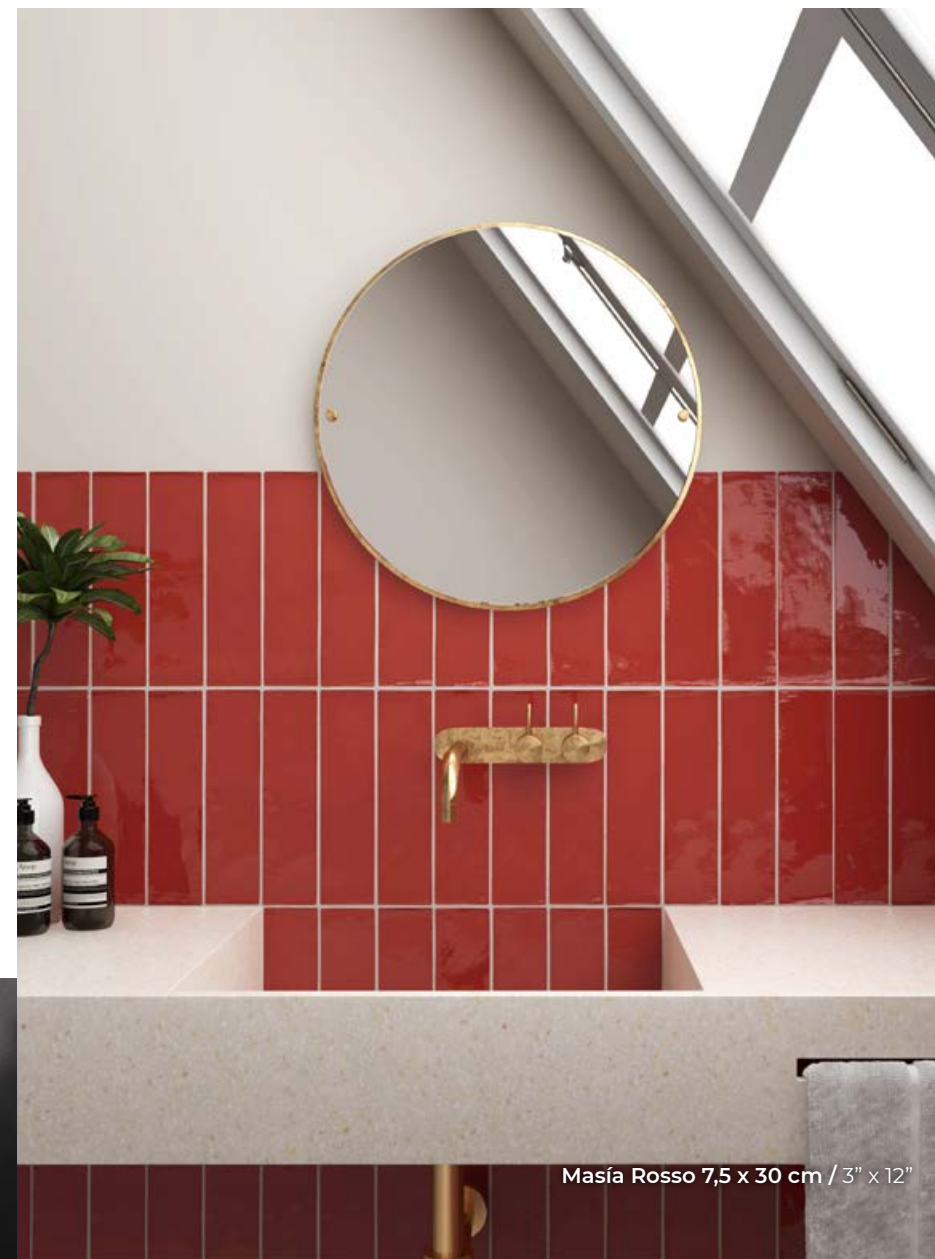

Masía Blanco, Jade 7,5 x 15 cm / 3" x 6"
Stromboli Rose Breeze 9,2 x 36,8 cm / 3 1/2" x 14 1/2"

Masía Rosso 7,5 x 30 cm / 3" x 12"