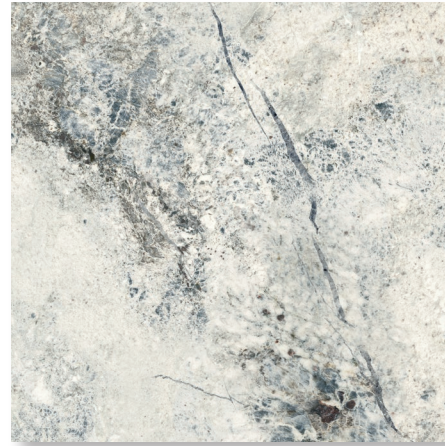

# BAIKAL BLUE

188484 Baikal Blue  
30x90 cm./11.8"x35.4" M924

188507 Sarma  
30x90 cm./11.8"x35.4" D962

188506 Angará Blue  
30x90 cm./11.8"x35.4" D940

188529 Accent Gold  
0,5x90 cm./0.2"x35.4" D173

188448 Baikal Blue 90x90 cm. / 35.4"x35.4" M965

188462 Baikal Blue Satin 90x90 cm. / 35.4"x35.4" M933

188481 Baikal Blue Satin  
60x60 cm. / 23.6"x23.6" M920

188778 Baikal Blue  
120x120 cm./47.2"x47.2" M968

188521 Mosaico Baikal Blue  
27x 21,2 cm. / 10,6"x 8,3" D880