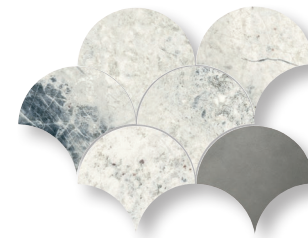

# BAIKAL BLUE

188484 Baikal Blue  
30x90 cm./11.8"x35.4" M924

188507 Sarma  
30x90 cm./11.8"x35.4" D962

188506 Angará Blue  
30x90 cm./11.8"x35.4" D940

188529 Accent Gold  
0,5x90 cm./0.2"x35.4" D173

188448 Baikal Blue 90x90 cm. / 35.4"x35.4" M965

188462 Baikal Blue Satin 90x90 cm. / 35.4"x35.4" M933

188481 Baikal Blue Satin  
60x60 cm. / 23.6"x23.6" M920

188778 Baikal Blue  
120x120 cm./47.2"x47.2" M968

188521 Mosaico Baikal Blue  
27x 21,2 cm. / 10,6"x 8,3" D880