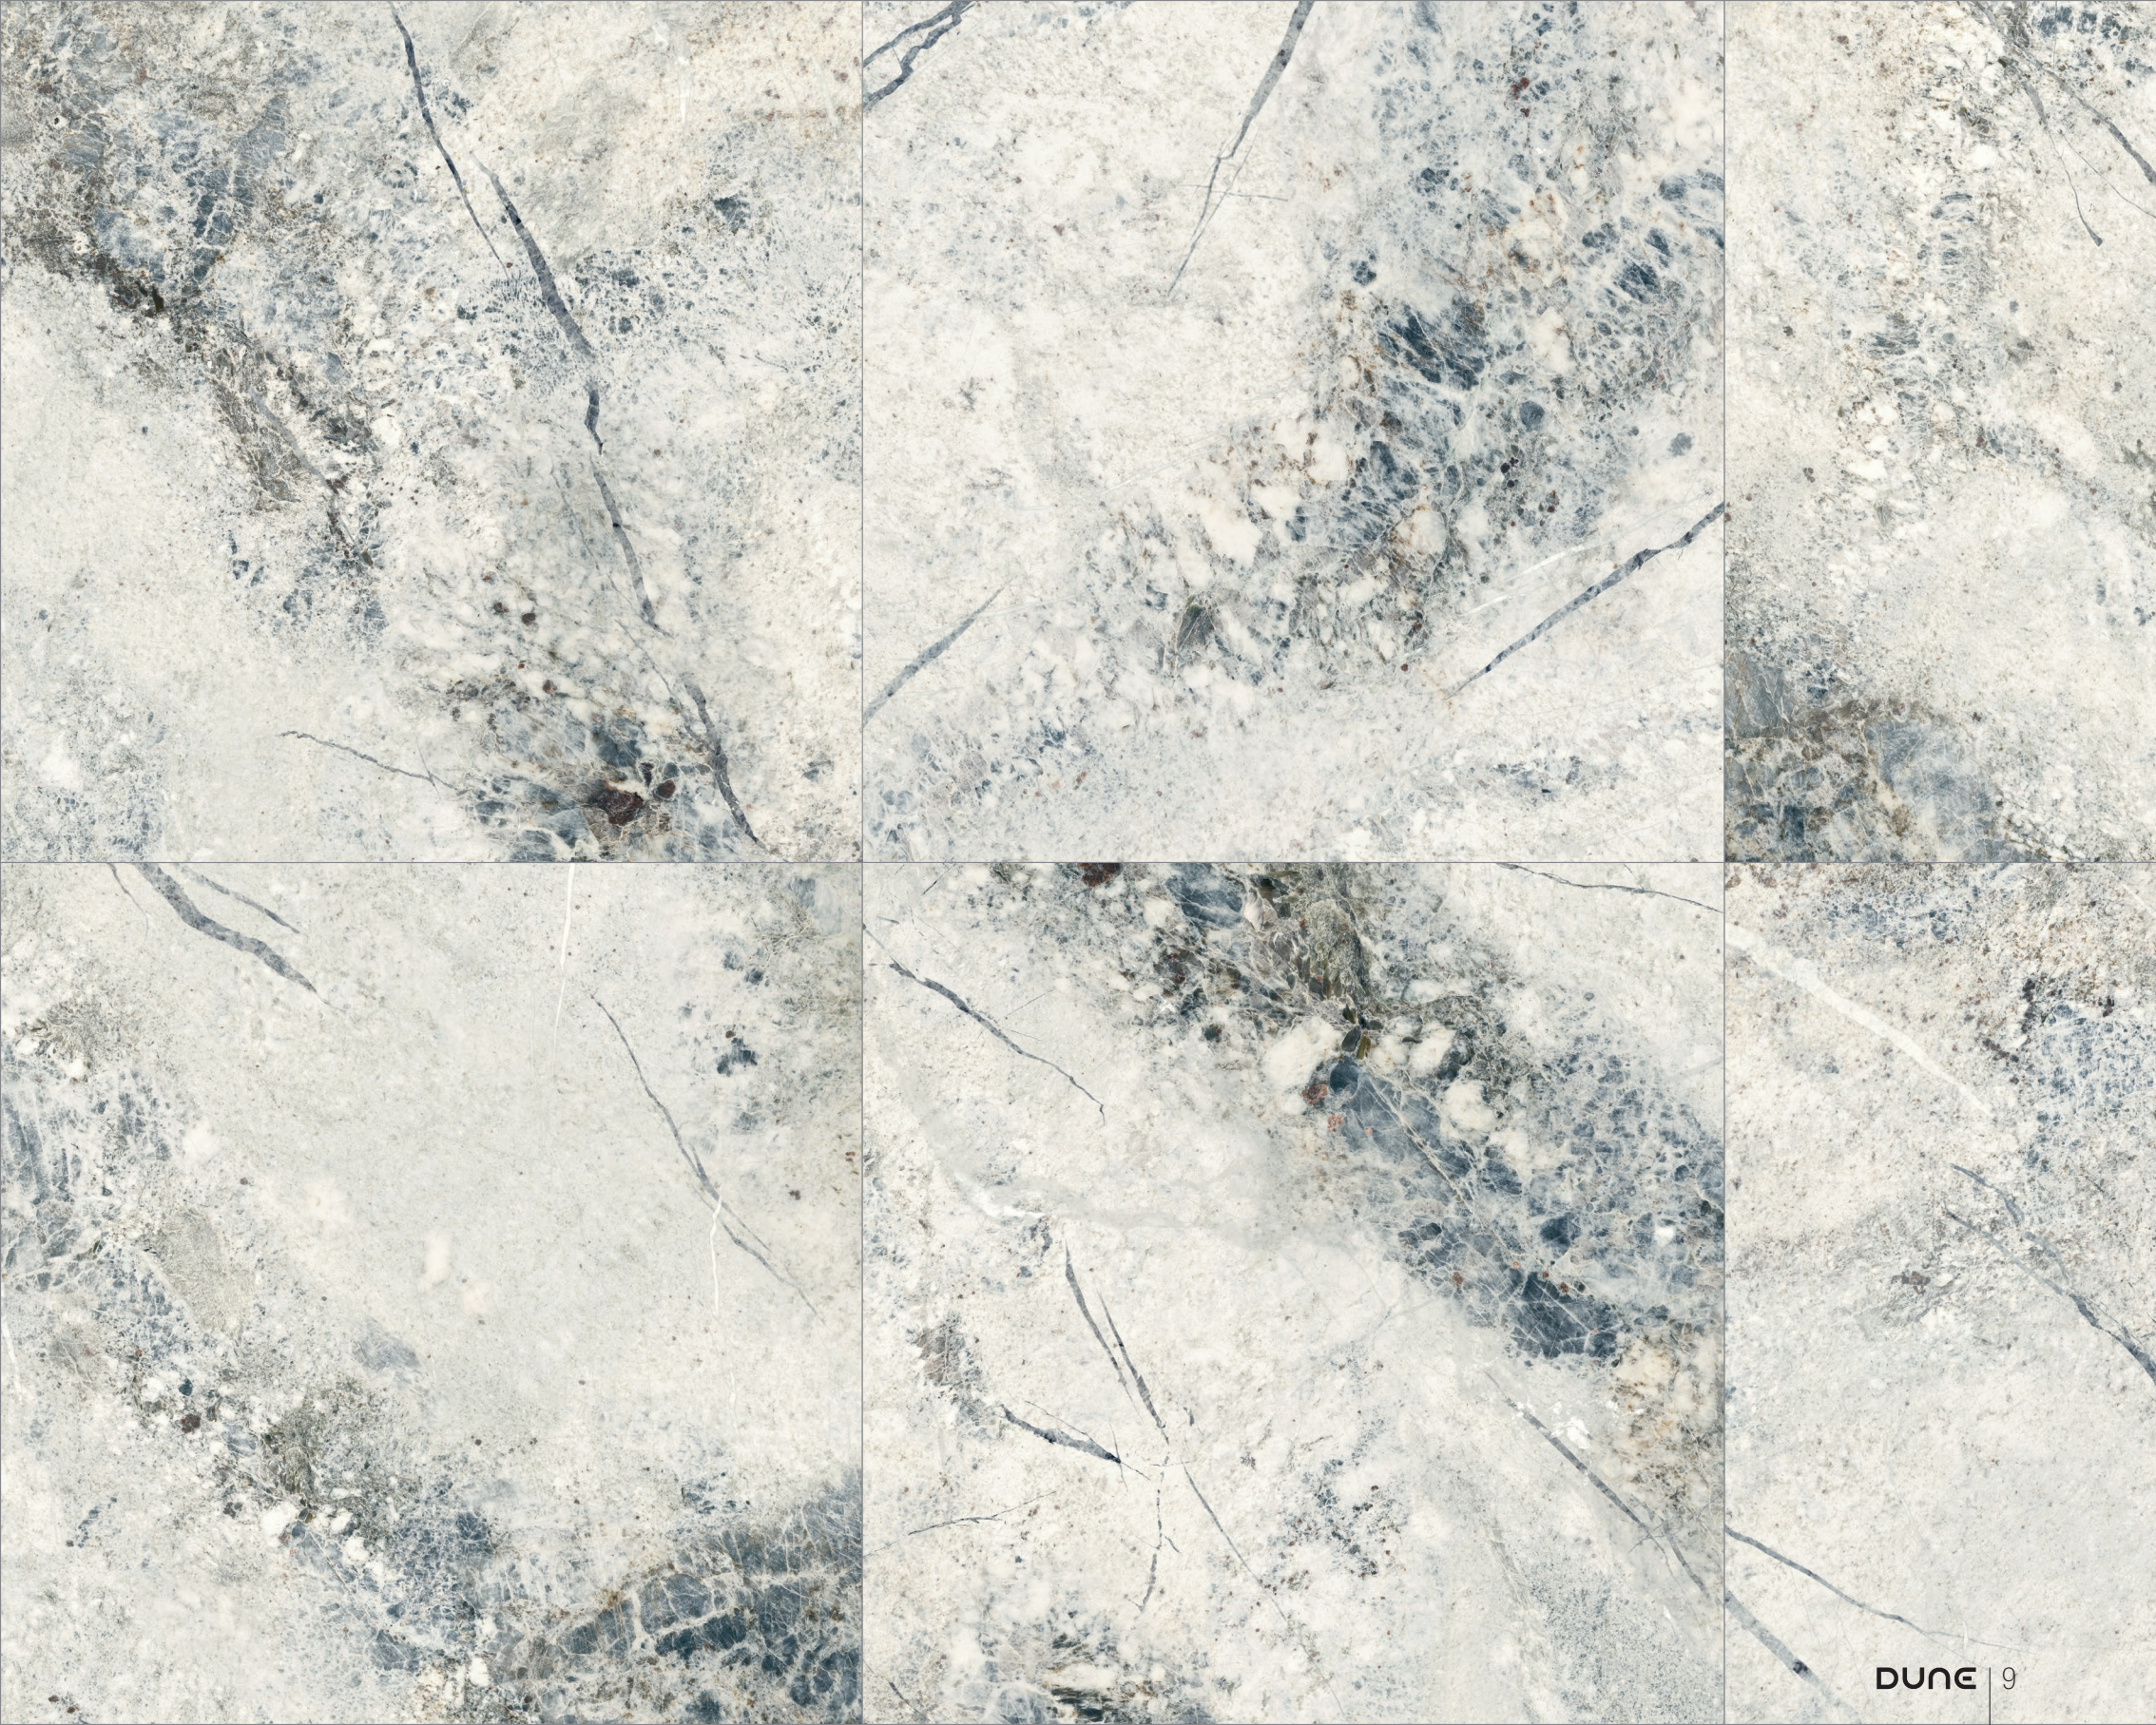

188463 Baikal Warm Satin 90x90 cm./35.4"x35.4"  
188294 Chevron Natural 14.6x73 cm./5.7"x28.7"

188448 Baikal Blue 90x90 cm

188528 Icon Copper 28 x 16,2 cm  
188448 Baikal Blue 90x90 cm

188506 Angará Blue 30x90 cm  
188521 Mosaico Baikál Blue 27x 21,2 cm  
188318 Lavabo Manhattan White 45x30x12 cm  
188484 Baikál Blue 30x90 cm  
188462 Baikál Blue Satin 90x90 cm