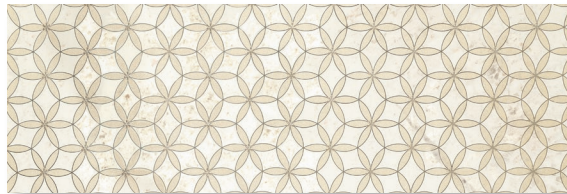

188462 Baikal Blue Satin 90x90 cm. / 35.4"x35.4" M933

188481 Baikal Blue Satin  
60x60 cm. / 23.6"x23.6" M920

188778 Baikal Blue  
120x120 cm./47.2"x47.2" M968

188521 Mosaico Baikal Blue  
27x 21,2 cm. / 10,6"x 8,3" D880

188490 Rodapié Baikal Blue  
9,5x60 cm./3.7"x23.6" D205

188453 Rodapié Baikal Blue  
8x90 cm. / 3.1"x35.4" D260

188488 Rodapié Baikal Blue Satin  
8x90 cm. / 3.1"x35.4" D205

188778 Baikal Blue 120x120 cm./47.2"x47.2"

# BAIKAL WARM

188485 Baikal Warm  
30x90 cm./11.8"x35.4" " M924

11mm

188508 Angará Warm  
30x90 cm./11.8"x35.4" " D940

11mm

188510 Taranis  
30x90 cm./11.8"x35.4" " D940

11mm

188509 Turka  
30x90 cm./11.8"x35.4" D962

11mm

188449 Baikal Warm 90x90 cm. / 35.4"x35.4" " M965

10mm

188463 Baikal Warm Satin 90x90 cm. / 35.4"x35.4" " M933

10mm

188482 Baikal Warm Satin  
60x60 cm. / 23.6"x23.6" M920

9mm

188514 Padania  
60x60 cm. / 23.6"x23.6" D945