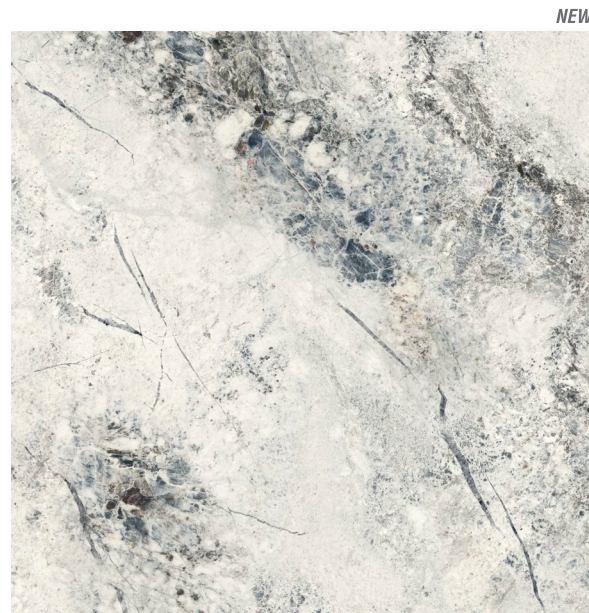

188778 Baikal Blue
120x120 cm./47.2"x47.2" M968