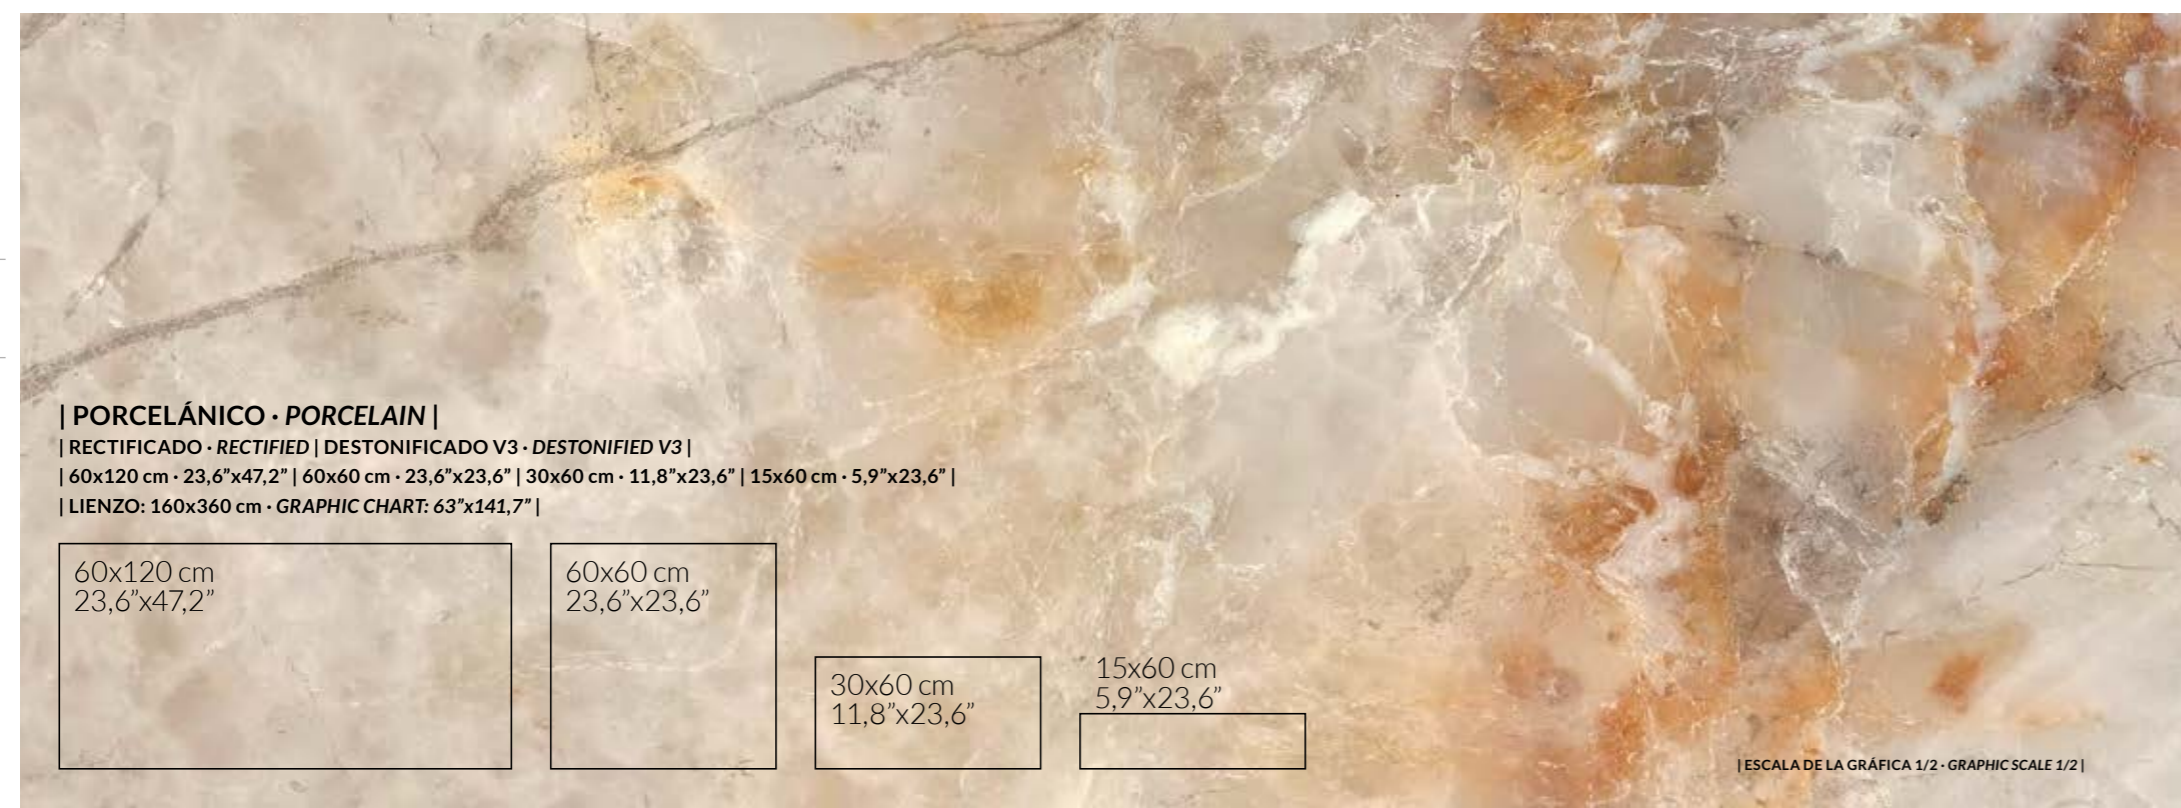

MARFIL [E] CRYSTAL [E] GREIGE [E] GREY [E] GRAPHITE [E]

[COLORES DISPONIBLES - AVAILABLE COLORS]

| PORCELÁNICO · PORCELAIN |
| RECTIFICADO · RECTIFIED | DESTONIFICADO V3 · DESTONIFIED V3 |
 | 60x120 cm · 23,6"x47,2" | 60x60 cm · 23,6"x23,6" | 30x60 cm · 11,8"x23,6" | 15x60 cm · 5,9"x23,6" |
 | LIENZO: 160x360 cm · GRAPHIC CHART: 63"x141,7" |