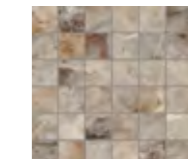

[COLORES DISPONIBLES - AVAILABLE COLORS]

| PORCELÁNICO · PORCELAIN |
| RECTIFICADO · RECTIFIED | DESTONIFICADO V3 · DESTONIFIED V3 |
| 60x120 cm · 23,6"x47,2" | 60x60 cm · 23,6"x23,6" | 30x60 cm · 11,8"x23,6" | 15x60 cm · 5,9"x23,6" |
| LIENZO: 160x360 cm · GRAPHIC CHART: 63"x141,7" |

60x120 cm
23,6"x47,2"

60x60 cm
23,6"x23,6"

30x60 cm
11,8"x23,6"

15x60 cm
5,9"x23,6"

| ESCALA DE LA GRÁFICA 1/2 · GRAPHIC SCALE 1/2 |

ACABADOS · FINISHES		60x120 cm · 23,6"x47,2"	60x60 cm · 23,6"x23,6"	30x60 cm · 11,8"x23,6"	15x60 cm · 5,9"x23,6"	30x30 cm · 11,8"x11,8"	27,5x29,3 cm · 10,8"x11,5"
NATURAL NATURAL		NAGOYA 120 | B85	NAGOYA 60 | B35	NAGOYA 3060 | B35	NAGOYA 15x60 | B16	MOSAICO NAGOYA T5 | P70	MOSAICO NAGOYA HEX | P15
LAPADO BRILLO GLOSSY LAPATTO		NAGOYA LUX 120 | B83	NAGOYA LUX 60 | B37	NAGOYA LUX 3060 | B37	NAGOYA LUX 15x60 | B17	MOSAICO NAGOYA LUX T5 | P60	MOSAICO NAGOYA LUX HEX | P15

NAGOYA COLLECTION
MÁRMOL · MARBLE

PORCELÁNICO · PORCELAIN

GREIGE