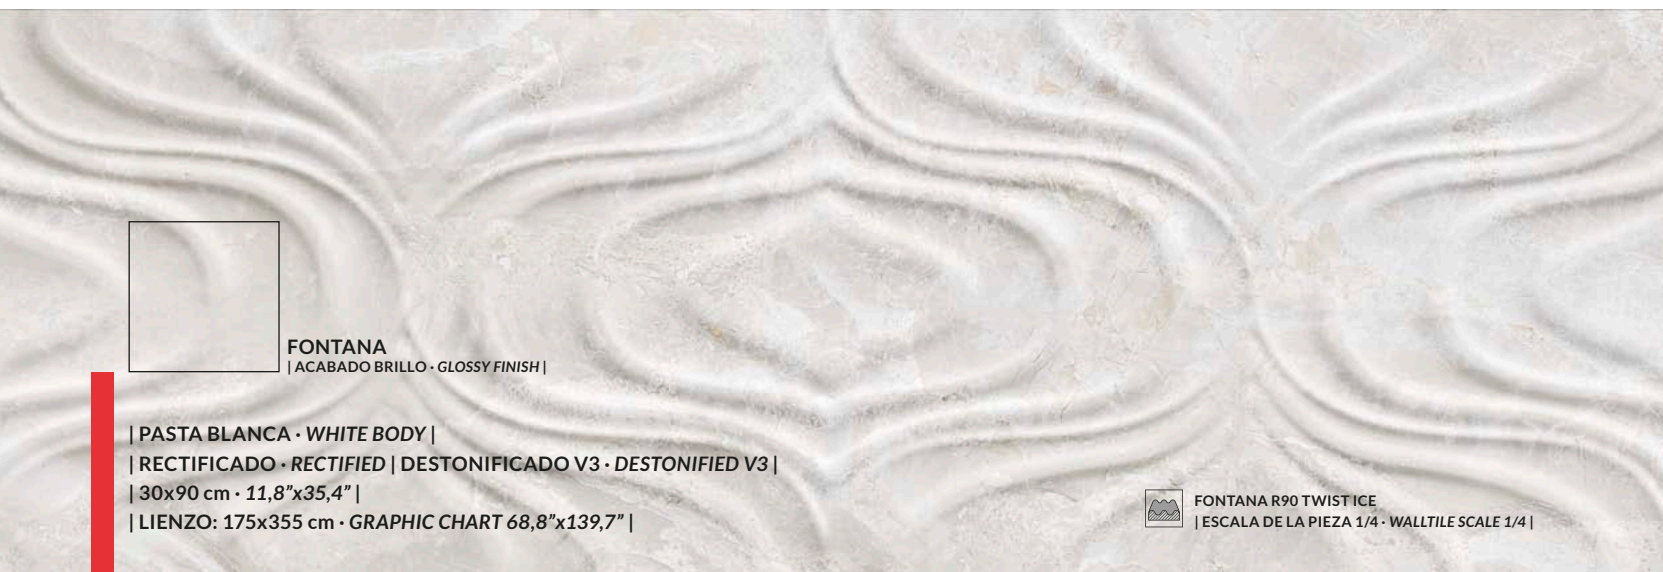

FONTANA
| ACABADO BRILLO - GLOSSY FINISH |

| PASTA BLANCA - WHITE BODY |
| RECTIFICADO - RECTIFIED | DESTONIFICADO V3 - DESTONIFIED V3 |
| 30x90 cm - 11,8"x35,4" |
| LIENZO: 175x355 cm - GRAPHIC CHART 68,8"x139,7" |

FONTANA R90 TWIST ICE
| ESCALA DE LA PIEZA 1/4 - WALLTILE SCALE 1/4 |

FONTANA R90

| COLORES DISPONIBLES - AVAILABLE COLORS |