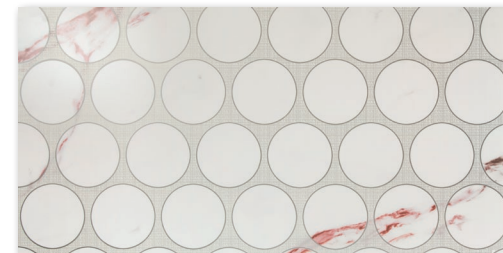

188645 Nusa Satin  
60x120 cm./23.6"x47.2" **M933**

188654 Rodapie Nusa Satin  
9,5x60 cm./3.7"x23.6" **D205**

188641 Nusa  
60x120 cm./23.6"x47.2" **M940**

188653 Rodapie Nusa  
9,5x60 cm./3.7"x23.6" **D205**

188667 Adele  
60x120 cm./23.6"x47.2" **D991**

188668 Camila  
60x120 cm./23.6"x47.2" **D991**

188719 Mosaico Nusa  
29,5x24 cm./11.6x9.4" **D880**

188730 Lavabo Nusa  
40x40x15 cm./15.7"x15.7"x5.9" **E800**

188736 Válvula Blanco Brillo **E027**

188633 Nusa 90x90 cm. / 35.4"x35.4"  
188667 Adele 60x120 cm. / 23.6"x47.2"  
188641 Nusa 60x120 cm. / 23.6"x47.2"

188667 Adele 60x120 cm./23.6"x47.2"

188719 Mosaico Nusa 29,5x24 cm./11.6x9.4"  
188633 Nusa 90x90 cm. / 35.4"x35.4"