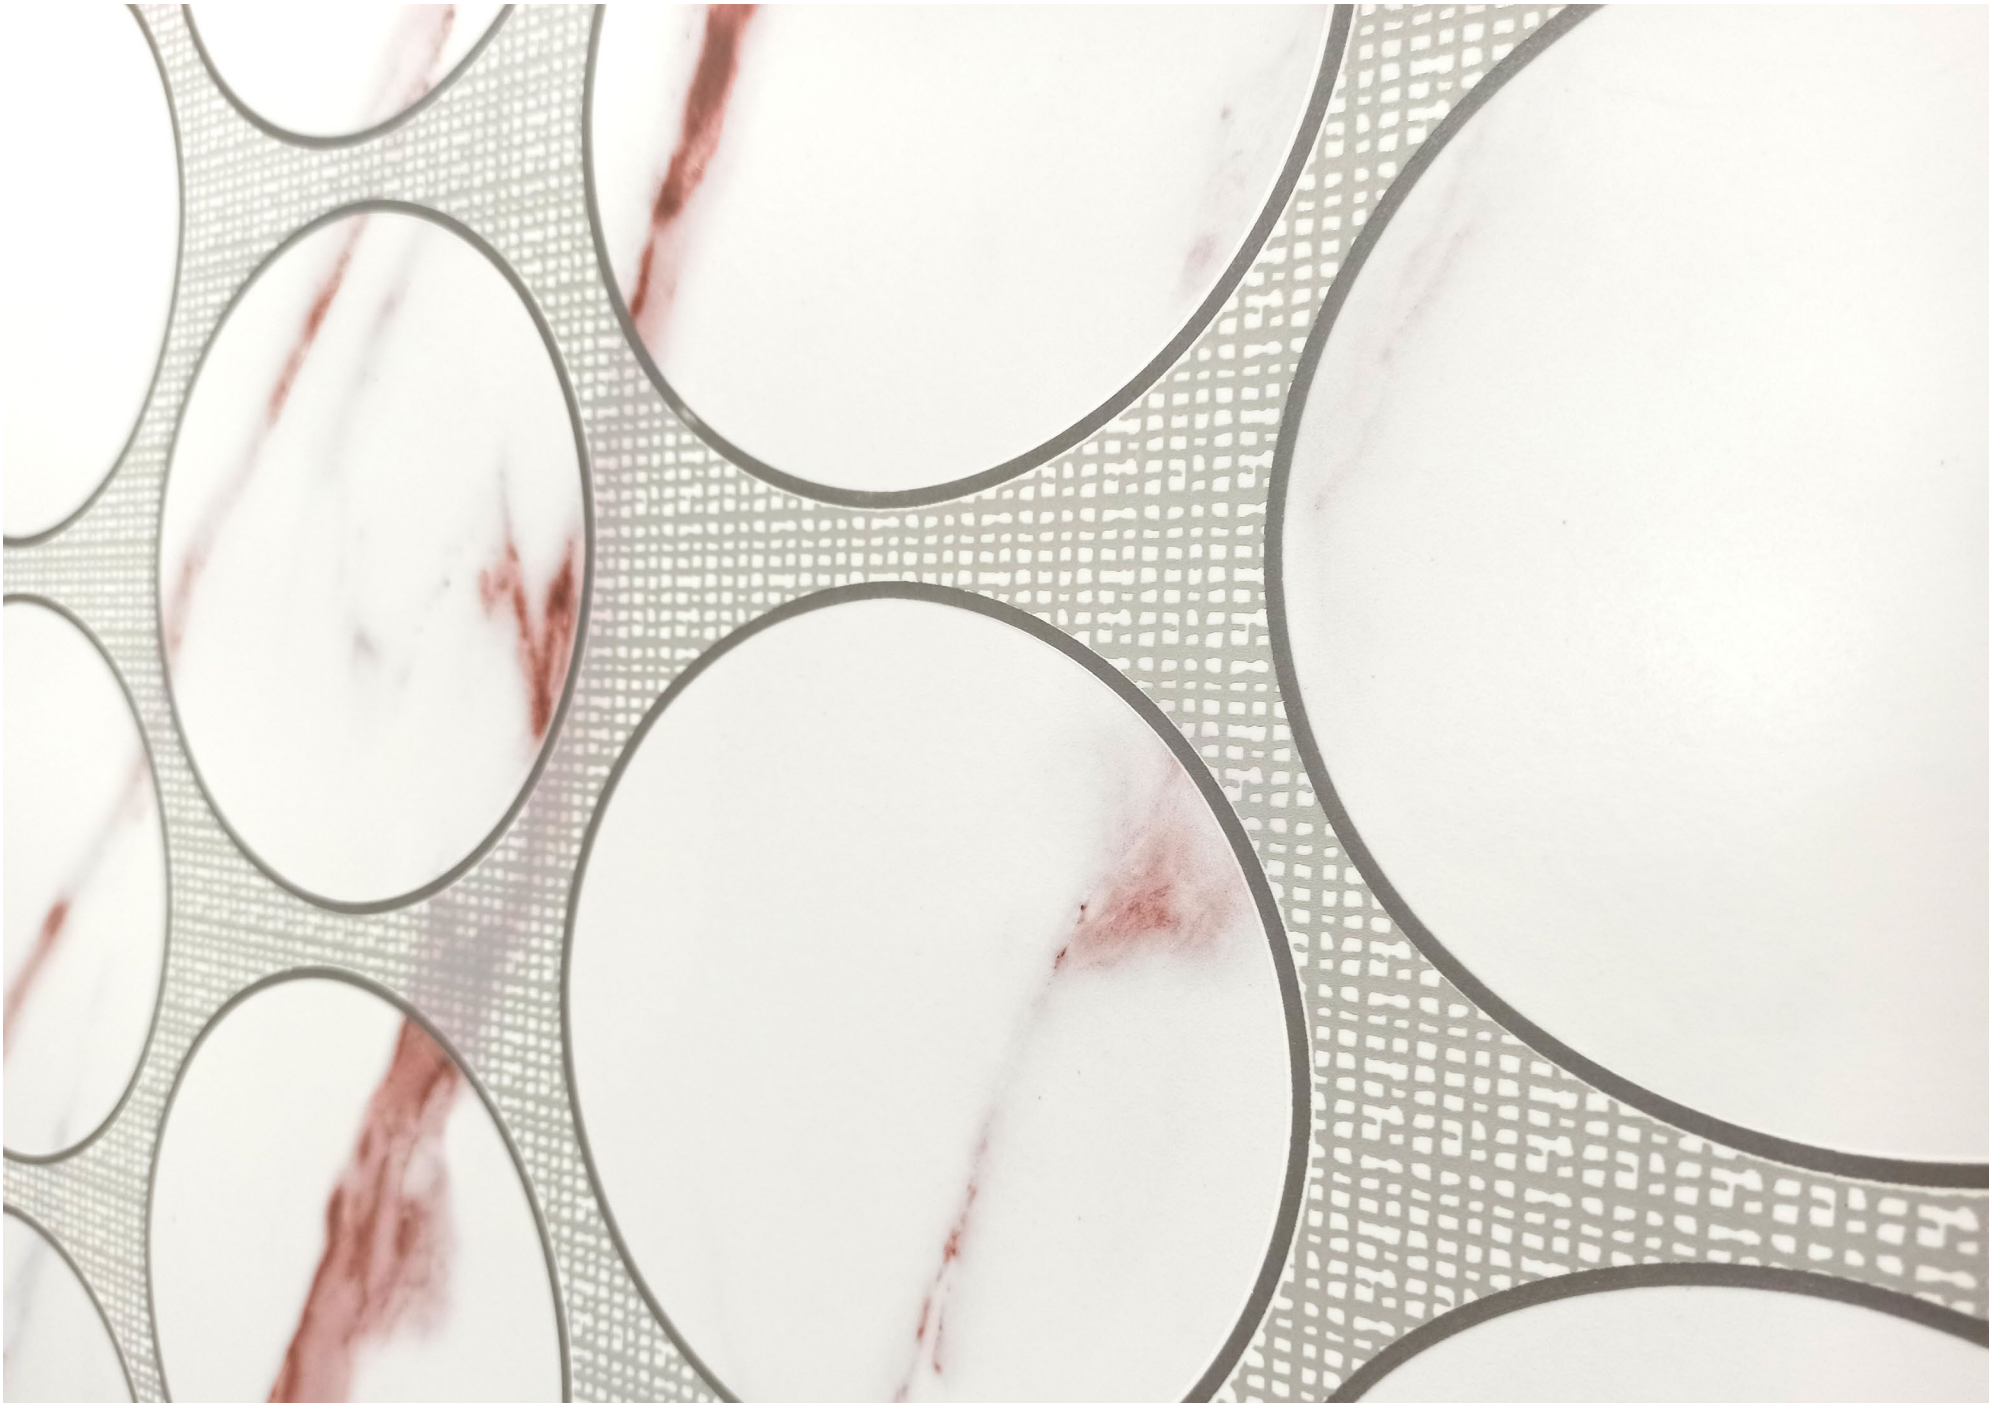

188668 Camila 60×120 cm./23.6" x47.2"