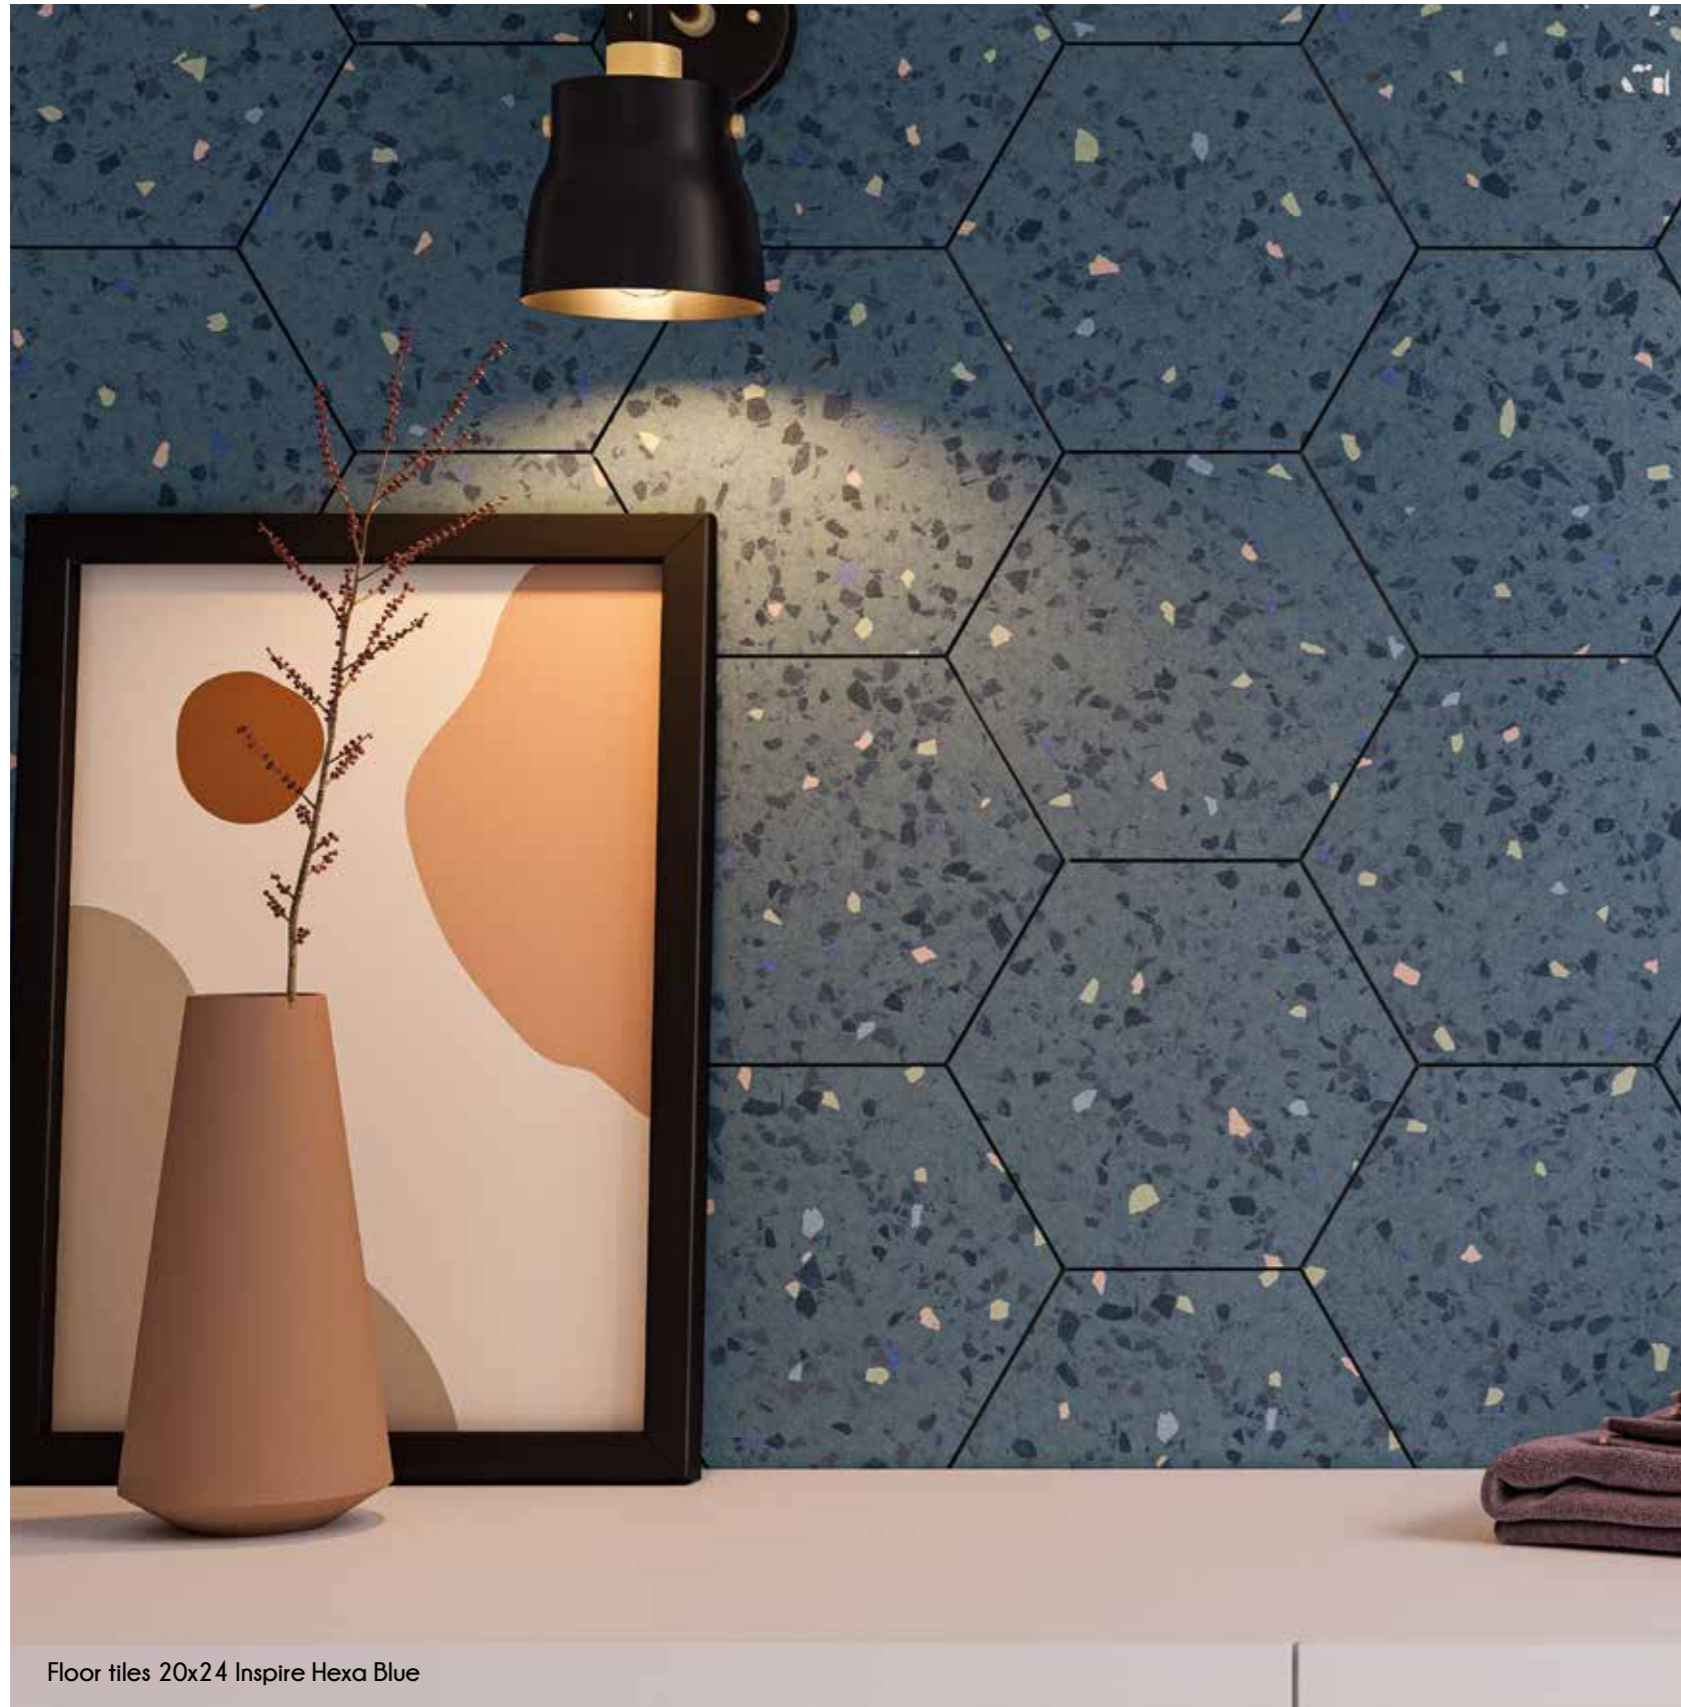

ecoceramic   
*cerámica*

CATALOGUE

Floor tiles 22,3x22,3 Joyà Negro

Los pequeños detalles son los encargados de marcar la diferencia, en diseño de interiores también. Eco Small reúne las colecciones de piezas pequeñas diseñadas para dar un punto de diferenciación y clase a los espacios.

Smaller finer details are what truly make a difference. The same is also true of interior design. Eco Small is an umbrella range for Ecoceramic's small-format tile collections, all conceived to add a distinctive chic touch to living spaces.

# Inspire

Floor tiles 20x24 Inspire Hexa Blue

El más puro estilo mediterráneo clásico totalmente renovado. El clásico terrazo cobra vida propia en la nueva colección Inspire. Llevado a piezas hexagonales de 20x24, que dan un toque de modernidad y carácter, mantiene toda su esencia vintage, pero con nuevos colores para hacer de esta colección una de las más metropolitanas de Ecoceramic

This collection is a new take on a Mediterranean classic. Inspire is a revamped version of classic terrazzo tiles in a 20x24 hexagonal format. Despite their vintage essence, the tiles stand out for their personality and modern appeal in refreshing new colours, making this one of the most cosmopolitan of Ecoceramic's collections.