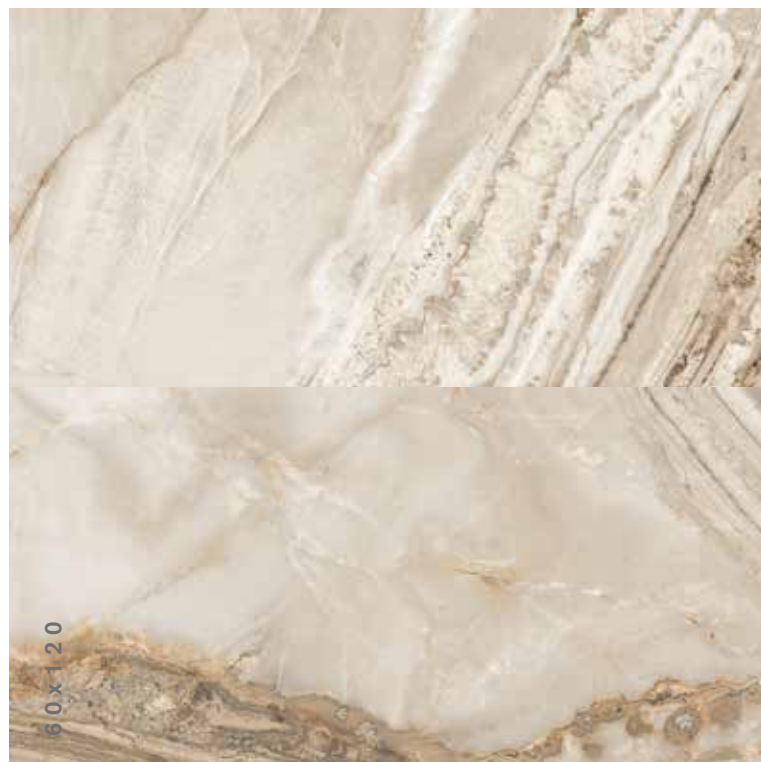

ONYX PRESTIGE

± 9 mm	60x120	ANTICATO	SP 6134 P
	60x120	LUX+	SP 6134 L
	60x60	RETT.	SP 6034 R
	60x60	ANTICATO	SP 6034 P
	60x60	LUX+	SP 6034 L
	30x60	ANTICATO	SP 3634 P