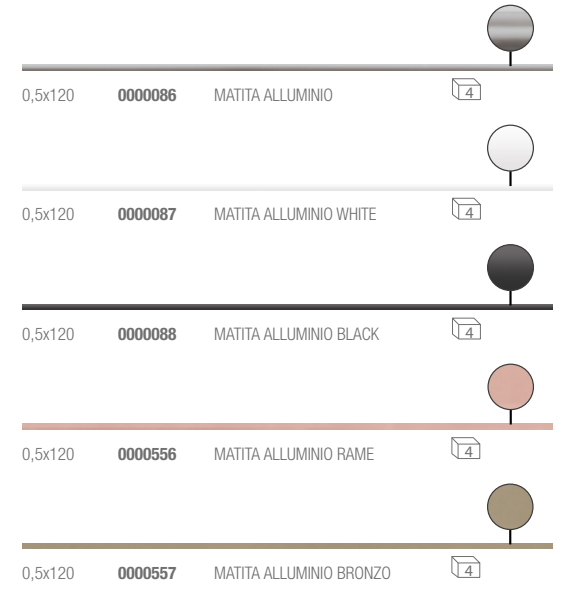

Mix Floor 60x120 (60x120 - 60x80 - 60x40)	ANT.	SP FLO 10	SP FLO 22	SP FLO 13	SP FLO 34	SP FLO 44

Mos. Hexagon 51x29,2	ANT.	SP ES 10P	SP ES 22P	SP ES 13P	SP ES 34P	SP ES 44P

Mosaico 30x30	ANT./LUX+	SP MO 103	SP MO 223	SP MO 133	SP MO 343	SP MO 443

Mosaico 5x5 30x30	ANT.	SP MP 101	SP MP 221	SP MP 131	SP MP 341	SP MP 441

Battiscopa 5,5x60	ANT.	SP BP 106	SP BP 226	SP BP 136	SP BP 346	SP BP 446
	LUX+	SP BL 106	SP BL 226	SP BL 136	SP BL 346	SP BL 446

Gradone Plus 32x120x4,5x2	ANT.	SP RP 102	SP RP 222	SP RP 132	SP RP 342	SP RP 442
	LUX+	SP RL 102	SP RL 222	SP RL 132	SP RL 342	SP RL 442

Angolare Plus SX 32x120x4,5x2	ANT.	SP RS 10P	SP RS 22P	SP RS 13P	SP RS 34P	SP RS 44P
	LUX+	SP RS 10L	SP RS 22L	SP RS 13L	SP RS 34L	SP RS 44L

Angolare Plus DX 32x120x4,5x2	ANT.	SP RD 10P	SP RD 22P	SP RD 13P	SP RD 34P	SP RD 44P
	LUX+	SP RD 10L	SP RD 22L	SP RD 13L	SP RD 34L	SP RD 44L

DECORI / DECORS

Articoli realizzati in alluminio per l'uso a parete, adatti a raccordare piastrelle di diverso spessore (9 mm / 7 mm).
Aluminium strip for use between wall tiles of different thicknesses (9 mm / 7 mm).

MIX FLOOR

SCHEMI DI POSA / INSTALLATION PATTERNS