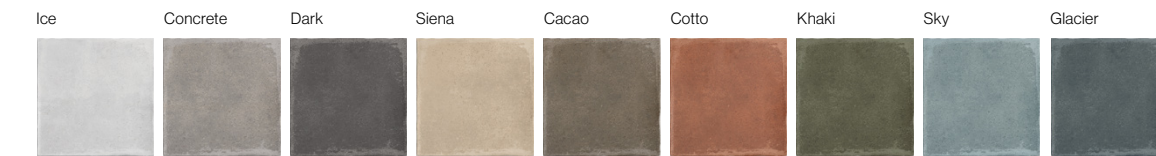

EQUIPE

Argile Glacier 10x10 cm / 4"x4"

Argile Dark 10x10 cm / 4"x4"

Argile Cacao 10x10 cm / 4"x4"

Argile Siena 6x24,6 cm / 2½"x10"

Argile Ice 6x24,6 cm / 2½"x10"

ARGILE

Destonificación
Shade variation / Farbschttierungen /
Variation de nuances

Formatos
Sizes / Formate / Formats

	6x24,6 cm 2½"x10"	10x10 cm 4"x4"	
● Ice	27567	27576	EQ 4
● Concrete	27563	27572	EQ 4
● Dark	27565	27574	EQ 4
● Siena	27569	27578	EQ 4
● Cacao	27562	27571	EQ 4
● Cotto	27564	27573	EQ 4
● Khaki	27568	27577	EQ 4
● Sky	27570	27579	EQ 4
● Glacier	27566	27575	EQ 4

Colores
Colours / Farben / Couleurs

Piezas especiales
Special tile pieces / Formteile / Pièces spéciales

		Venta por pieza / Sale by piece / Stückverkauf / Vente par pièces									
		Perfil Profile	Ice	Concrete	Dark	Siena	Cacao	Cotto	Khaki	Sky	Glacier
	Jolly	1,2 x 20 cm / 1" x 8" EQ-24	27585	27581	27583	27587	27580	27582	27586	27588	27584
	Pencil Bullnose	3 x 20 cm / 1" x 8" EQ-21	27594	27590	27592	27596	27589	27591	27595	27597	27593

La línea roja indica la superficie esmaltada
The glazed surface is indicated by a red line / Die rote Linie zeigt die glasierte Fläche an / La ligne rouge indique la surface émaillée.

Embalaje
Packing / Verpackung / Emballage