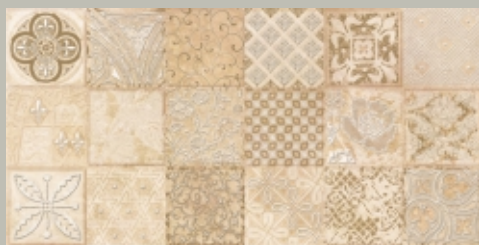

Kep *Kerlife*
CERAMICAS

PIETRA

PIETRA

КЕРАМИЧЕСКАЯ ПЛИТКА

Плитка PIETRA BEIGE 31.5x63.0

Декор PIETRA COLLAGE 31.5x63.0

Плитка PIETRA COLLAGE BEIGE 31.5x63.0

Бордюрь PIETRA COLLAGE 7.5x63.0

Бордюрь CENEFA ORO 2.0x63.0

Плитка ONICE PERLA P 42x42
6 видов рисунка плитки

PIETRA – классическая коллекция в теплых бежевых тонах, имитирующая натуральный камень. Ее сатиновая поверхность очень приятна на ощупь. Коллекция имеет два вида базовой плитки: гладкую, и с рисунком «Patchwork». Аналогичный декор в стиле «Patchwork» произведен в технике третьего обжига, в него добавлены различные элементы декорирования, за счет этого каждый фрагмент декора имеет свой неповторимый элегантный дизайн.

Тип: облицовочная плитка.

Стиль: классика.

Материал: 31.5x63.0 керамическая плитка.

Назначение: Гостиные, коридоры, залы, кухни, ванные комнаты.

Тип поверхности: настенная матовая, напольная матовая (PEI 2)