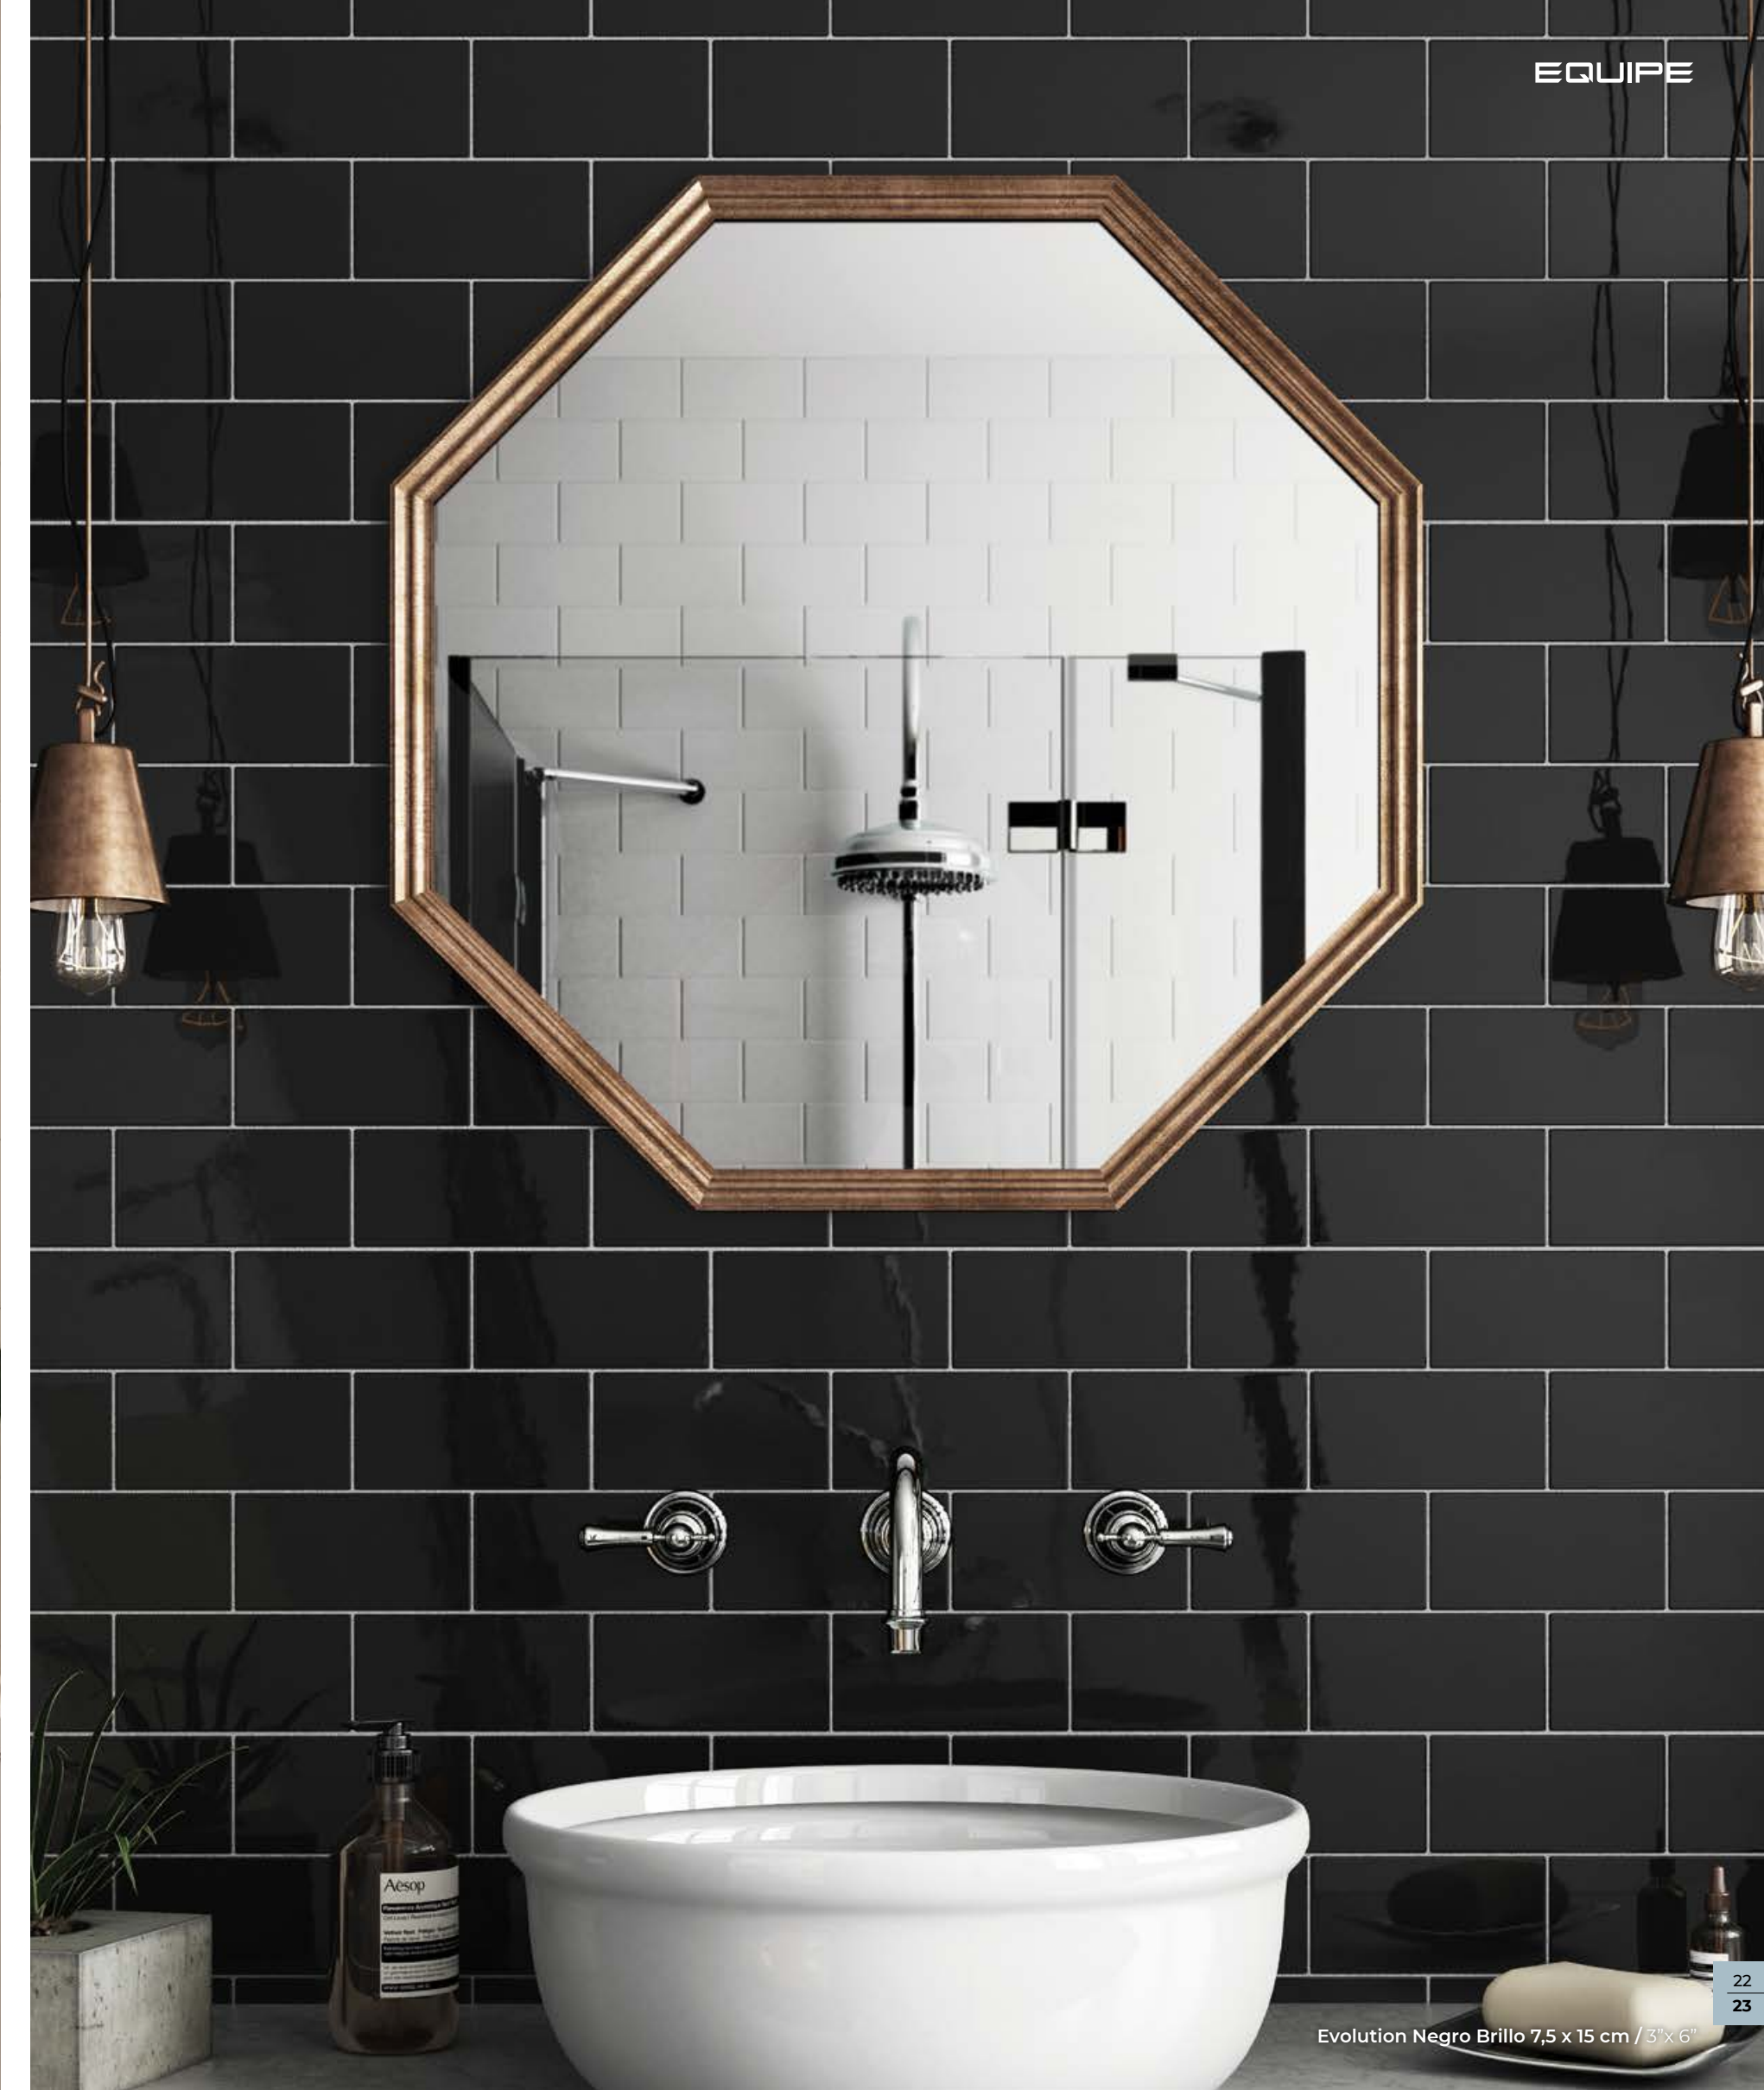

Evolution Blanco, Skirting Blanco 15 x 15 cm / 6" x 6"
 Pencil Bullnose Blanco 3 x 15 cm / 1" x 6"
 Kite Black 10 x 30 cm / 4" x 12"

Evolution

All is pr
And
Moderna
Stockhol
10/2-17/3

Evolution Blanco Brillo 7,5 x 15 cm / 3" x 6"
Bullnose Evolution Blanco Brillo 7,5 x 15 cm / 3" x 6"

EQUIPE

Evolution Blanco Brillo 7,5 x 15 cm / 3" x 6" Jolly Evolution Blanco Brillo 1,2 x 20 cm / 1" x 8"

Evolution Cream 7,5 x 15 cm / 3" x 6"

Evolution Negro Brillo 7,5 x 15 cm / 3" x 6"

Evolution

Evolution Inmetro White Matt 7,5 x 15 cm / 3" x 6"

EQUIPE

Evolution Inmetro Cream 7,5 x 15 cm / 3" x 6"

Evolution Gris Oscuro, Inmetro Dark Grey, 7,5 x 15 cm / 3" x 6"

Evolution Victorian Green 7,5 x 15 cm / 3" x 6", 15 x 15 cm / 6" x 6" London Victorian Green 5 x 15 cm / 2" x 6" Torello Victorian Green 2 x 15 cm / 1" x 6" Octagon Blanco Mate 20 x 20 cm / 8" x 8" Taco Negro 4,6 x 4,6 cm / 2" x 2"