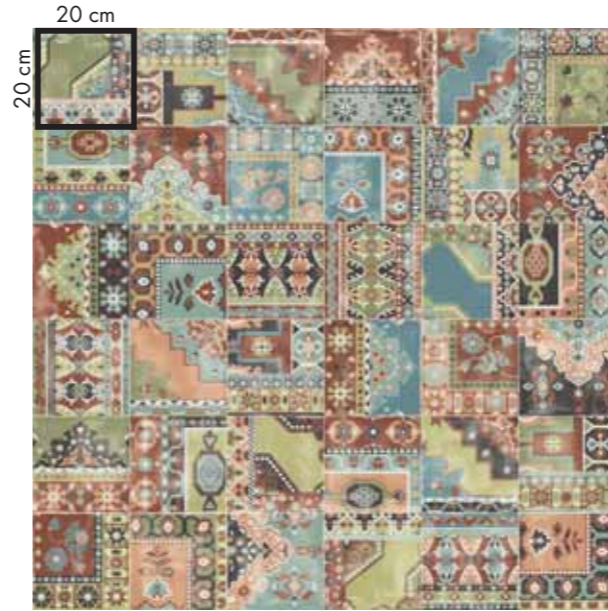

26

wall
 PLAY CARPET
 20x20 MIX MULTICOLOR
 INTERNO 9 DARK
 160x320

floor
 PLAY CARPET
 20x20 MIX MULTICOLOR
 INTERNO 9 DARK
 120x120

PLAY CARPET

20x20 / 8"x8"

▼
 8,5 mm
 ▲

20x20
 PLAY CARPET MIX MULTICOLOR
 0003351 nat.