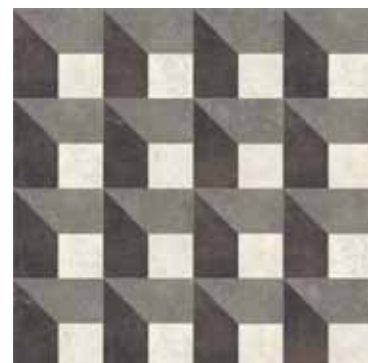

PLAY CONCRETE DESIGN C

03.1