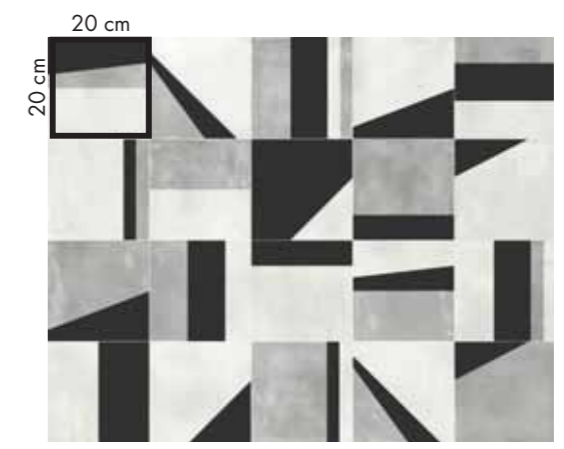

GRES PORCELLANATO
PORCELAIN TILES

floor
PLAY EDGE
20x20 MIX GREY

PLAY EDGE

20x20 / 8"x8"

▼
8,5 mm
▲

20x20
PLAY EDGE MIX MULTICOLOR
0003482 nat. ☞ 26

20x20
PLAY EDGE MIX GREY
0003483 nat. ☞ 26

GRES PORCELLANATO
PORCELAIN TILES