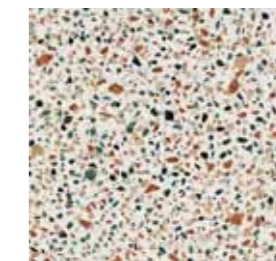

20x20
PLAY DOTS MULTIWHITE
0005892 nat. 26