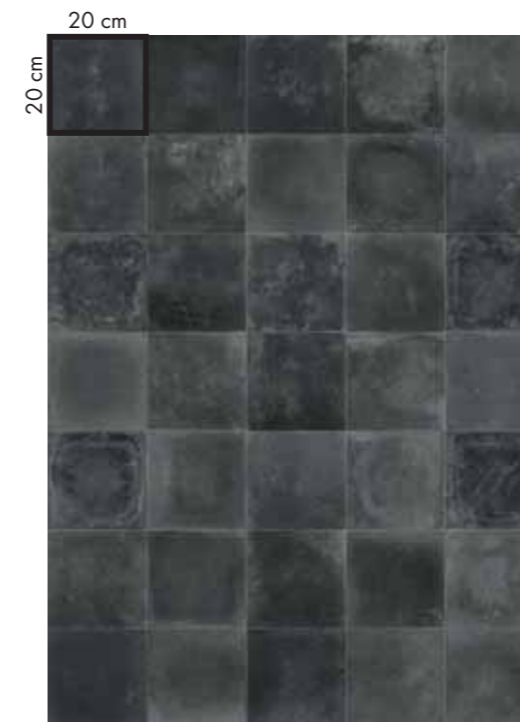

PLAY HERITAGE

20x20

floor
PLAY HERITAGE
20x20 DARK

PLAY HERITAGE

20x20 / 8"x8"

▼
8,5 mm
▲

20x20
PLAY HERITAGE PEARL
0003554 nat. ☞ 26

20x20
PLAY HERITAGE GREY
0003496 nat. ☞ 26