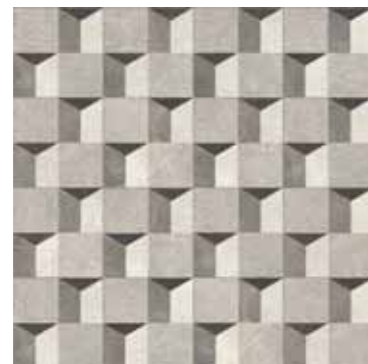

PLAY CONCRETE DESIGN B

02.1