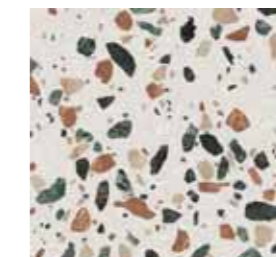

20x20
PLAY DROPS MULTIWHITE
0005894 nat. 26