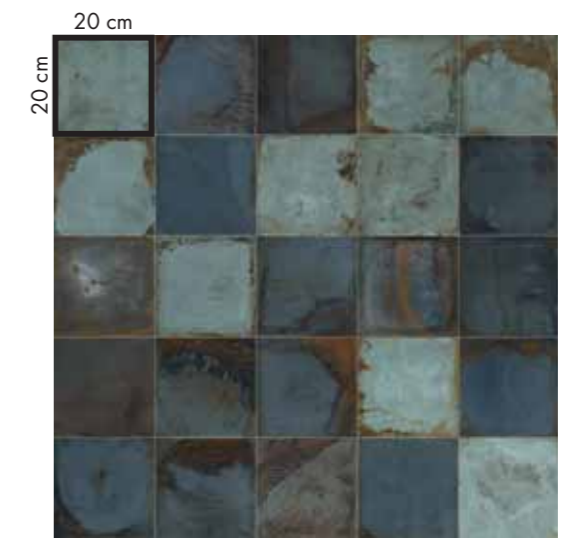

washbasin top
INTERNO 9
120x280 RUST

floor
LAB325
60x120 BASE TAUPE

PLAY OXIDE

20x20 / 8"x8"

▼
8,5 mm
▲

20x20
PLAY OXIDE WHITE
0003493 nat. 26

20x20
PLAY OXIDE JADE
0003494 nat. 26

20x20
PLAY OXIDE BRONZE
0003495 nat. 26