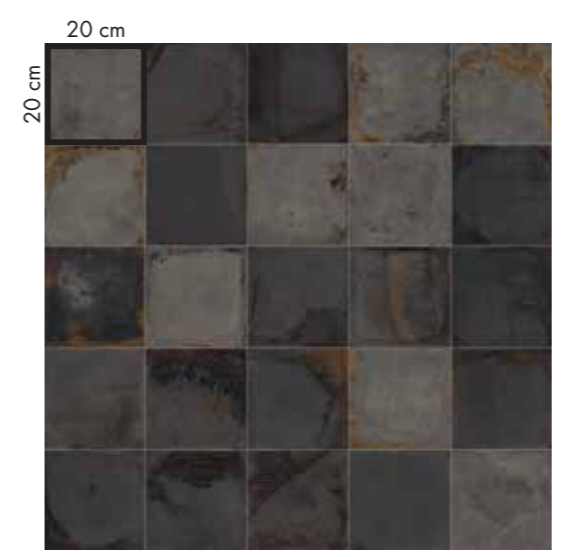

washbasin top
INTERNO 9
120x280 RUST

floor
LAB325
60x120 BASE TAUPE

PLAY OXIDE

20x20 / 8"x8"

▼
8,5 mm
▲

20x20
PLAY OXIDE WHITE
0003493 nat. 26

20x20
PLAY OXIDE JADE
0003494 nat. 26

20x20
PLAY OXIDE BRONZE
0003495 nat. 26