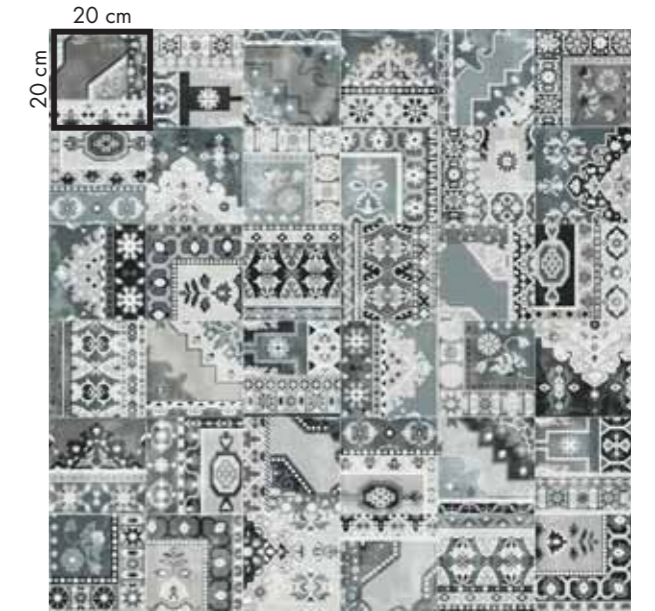

20x20
PLAY CARPET MIX GREY
0003366 nat.

26