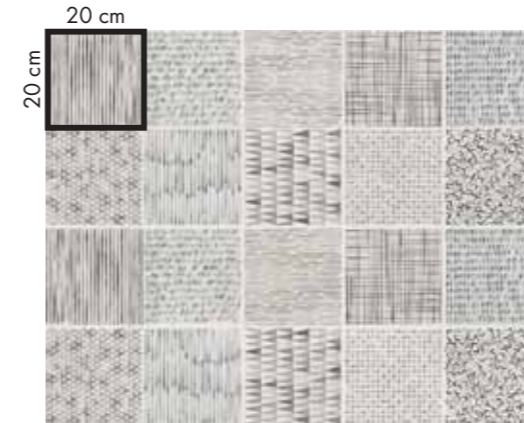

wall
PLAY EDGE
20x20 MIX MULTICOLOR
CROSSROAD CHALK
120x280 COAL

wall
 PLAY ETNO
 20x20 MIX DARK
 PLAY HERITAGE
 20x20 DARK

PLAY ETNO

20x20 / 8"x8"

▼
8,5 mm
 ▲

20x20
 PLAY ETNO MIX PEARL
 0003484 nat. ⊞ 26