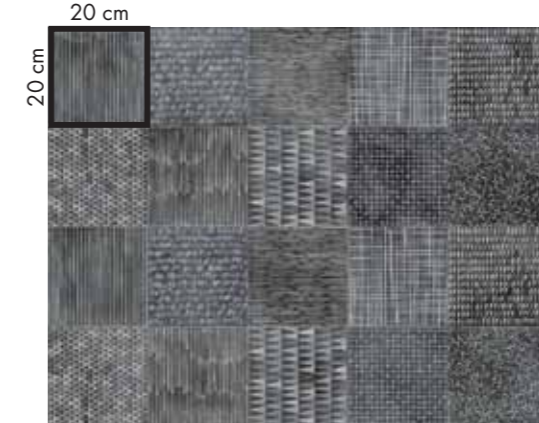

wall
PLAY EDGE
20x20 MIX MULTICOLOR
CROSSROAD CHALK
120x280 COAL

wall
 PLAY ETNO
 20x20 MIX DARK
 PLAY HERITAGE
 20x20 DARK

PLAY ETNO

20x20 / 8"x8"

▼
8,5 mm
 ▲

20x20
 PLAY ETNO MIX PEARL
 0003484 nat. ⊞ 26