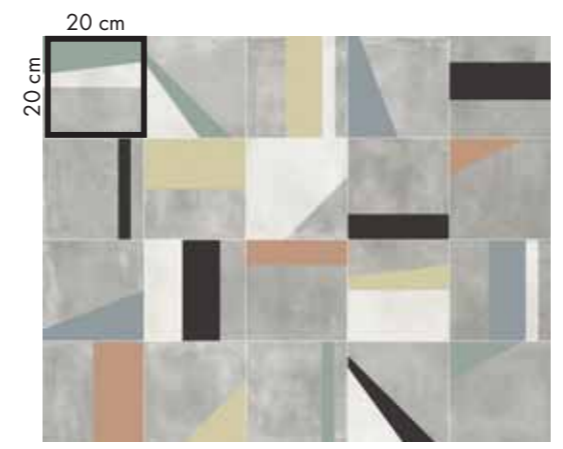

GRES PORCELLANATO
PORCELAIN TILES

floor
PLAY EDGE
20x20 MIX GREY

PLAY EDGE

20x20 / 8"x8"

▼
8,5 mm
▲

20x20
PLAY EDGE MIX MULTICOLOR
0003482 nat. ☞ 26

20x20
PLAY EDGE MIX GREY
0003483 nat. ☞ 26

GRES PORCELLANATO
PORCELAIN TILES