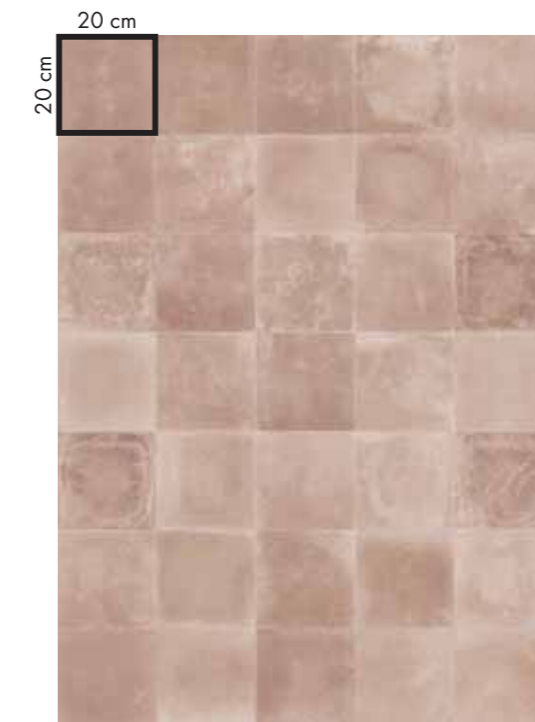

20x20
PLAY HERITAGE CLAY
0003498 nat. ☞ 26

GRES PORCELLANATO
PORCELAIN TILES