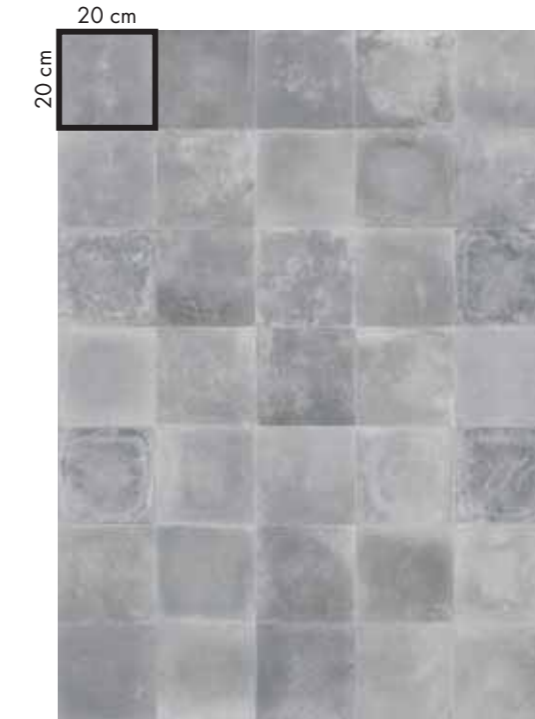

PLAY HERITAGE

20x20

floor
PLAY HERITAGE
20x20 DARK

PLAY HERITAGE

20x20 / 8"x8"

▼
8,5 mm
▲

20x20
PLAY HERITAGE PEARL
0003554 nat. ☞ 26

20x20
PLAY HERITAGE GREY
0003496 nat. ☞ 26