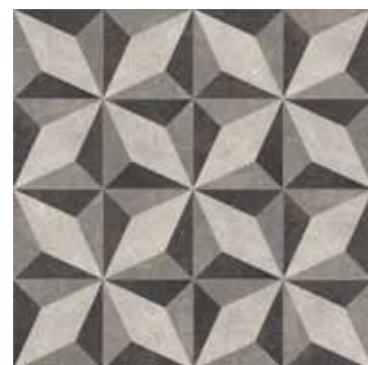

20x20
PLAY HERITAGE DARK
0003497 nat. ☞ 26

20x20
PLAY HERITAGE CLAY
0003498 nat. ☞ 26

GRES PORCELLANATO
PORCELAIN TILES

SCHEMI DI POSA | LAYING PATTERNS

PLAY CONCRETE DESIGN A

01.1

01.2

01.3