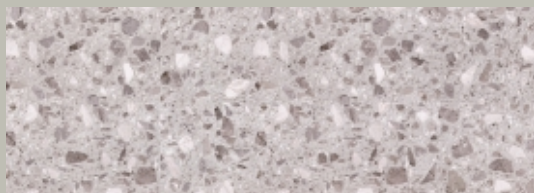

Kep *Kerlife*
CERAMICAS

ALBA

ALBA

КЕРАМИЧЕСКАЯ ПЛИТКА

Плитка ALBA BIANCO 25.1x70.9 3 вида рисунка плитки

Плитка TERRAZZO BIANCO 25.1x70.9 3 вида рисунка плитки

Плитка ALBA GRIGIO 25.1x70.9 3 вида рисунка плитки

Плитка TERRAZZO GRIGIO 25.1x70.9 3 вида рисунка плитки

Декор ALBA BIANCO 25.1x70.9

Тип поверхности: настенная матовая с эффектом сахарной глазури

Наименование плитки	Толщина	Размер	Коробка			Паллета		
	мм	см	шт	м2/кор	вес (кг)	коробок	метров кв.	вес (кг)
Декор ALBA BIANCO (шт)		25,1*70,9	7		22,00			
Плитка ALBA BIANCO (м2)	9,8	25,1*70,9	7	1,25	20,93	48	60	1 026
Плитка ALBA GRIGIO (м2)	9,8	25,1*70,9	7	1,25	20,93	48	60	1 026
Плитка TERRAZZO BIANCO (м2)	9,8	25,1*70,9	7	1,25	20,93	48	60	1 026
Плитка TERRAZZO GRIGIO (м2)	9,8	25,1*70,9	7	1,25	20,93	48	60	1 026

25,1x70,9

ALBA

ALBA

КЕРАМИЧЕСКАЯ ПЛИТКА

Тип: облицовочная плитка.
Стиль: современный минимализм, лофт
Материал: 25.1x70.9 керамическая плитка.
Назначение: Гостиные, коридоры,
залы, кухни, ванные комнаты.

25,1x70,9