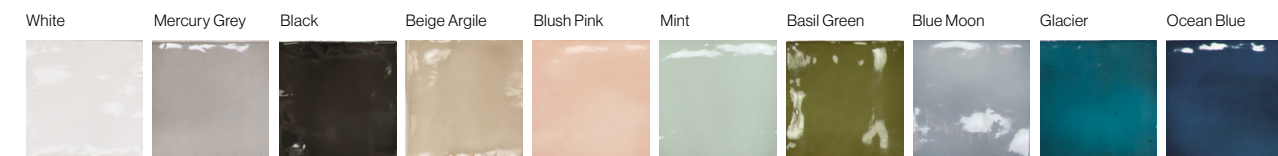

# MANACOR

**Destonificación**  
Shade variation / Farbschttierungen /  
Variation de nuances

**Formatos**  
Sizes / Formate / Formats

	7,5x15cm   3"x6"	10x10 cm   4"x4"	6,5x40 cm   2 1/2"x16"		
White	26909	26919	EQ 3	26929	EQ 5
Mercury Grey	26907	26917	EQ 3	26927	EQ 5
Black	26906	26916	EQ 3	26926	EQ 5
Beige Argile	26903	26913	EQ 3	26923	EQ 5
Blush Pink	26904	26914	EQ 3	26924	EQ 5
Mint	26902	26912	EQ 3	26922	EQ 5
Basil Green	26908	26918	EQ 3	26928	EQ 5
Blue Moon	26901	26911	EQ 3	26921	EQ 5
Glacier	26905	26915	EQ 3	26925	EQ 5
Ocean Blue	26910	26920	EQ 3	26930	EQ 5

**Colores**  
Colours / Farben / Couleurs

**Piezas especiales**  
Special tile pieces / Formteile / Pièces spéciales

Venta por pieza / Sale by piece / Stückverkauf / Vente par pièces

	Perfil Profile	White	Mercury Grey	Black	Beige Argile	Blush Pink	Mint	Basil Green	Blue Moon	Glacier	Ocean Blue
Jolly 1,2 x 20 cm / 1" x 8" EQ-24		26939	26937	26936	26933	26934	26932	26938	26931	26935	26940
Pencil Bullnose 3 x 20 cm / 1" x 8" EQ-21		26959	26957	26956	26953	26954	26952	26958	26951	26955	26960

La línea roja indica la superficie esmaltada  
The glazed surface is indicated by a red line / Die rote Linie zeigt die glasierte Fläche an / La ligne rouge indique la surface émaillée.

**Embalaje**  
Packing / Verpackung / Emballage