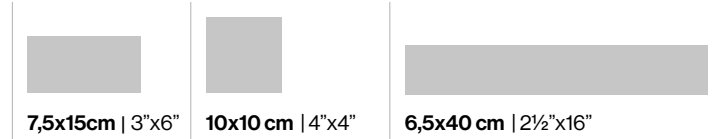

**White Body**

7,5x15cm | 3"x6"

10x10 cm | 4"x4"

6,5x40 cm | 2½"x16"

# MANACOR

25

*years trending  
your tiles*

1999

2024

EQUIPE

Manacor Blush Pink 7,5 x 15 cm / 3" x 6"

Manacor Basil Green 10 x 10 cm / 4" x 4"  
Jolly Manacor Basil Green 1,2 x 20 cm / 1" x 8"

Manacor Blue Moon 7,5 x 15 cm / 3" x 6"  
Stromboli White Plume 9,2 x 36,8 cm / 3 1/2" x 14 1/2"

Manacor Glacier, White 6,5 x 40 cm / 2 1/2" x 16"

Manacor Ocean White 10 x 10 cm / 4" x 4"  
Pencil Bullnose White 3 x 20 cm / 1" x 8"  
Jolly White 1,2 x 20 cm / 1" x 8"

# MANACOR

**Destonificación**  
Shade variation / Farbschttierungen /  
Variation de nuances

**Formatos**  
Sizes / Formate / Formats

	7,5x15cm   3"x6"	10x10 cm   4"x4"	6,5x40 cm   2 1/2"x16"		
White	26909	26919	EQ 3	26929	EQ 5
Mercury Grey	26907	26917	EQ 3	26927	EQ 5
Black	26906	26916	EQ 3	26926	EQ 5
Beige Argile	26903	26913	EQ 3	26923	EQ 5
Blush Pink	26904	26914	EQ 3	26924	EQ 5
Mint	26902	26912	EQ 3	26922	EQ 5
Basil Green	26908	26918	EQ 3	26928	EQ 5
Blue Moon	26901	26911	EQ 3	26921	EQ 5
Glacier	26905	26915	EQ 3	26925	EQ 5
Ocean Blue	26910	26920	EQ 3	26930	EQ 5