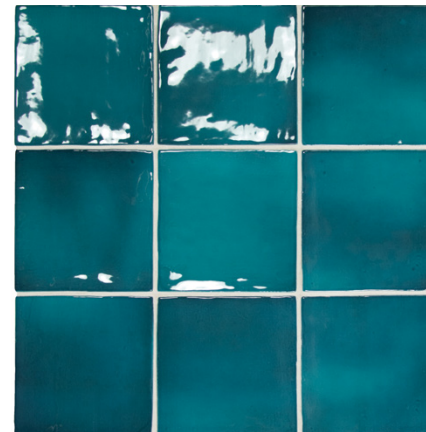

**White Body**

7,5x15cm | 3"x6"

10x10 cm | 4"x4"

6,5x40 cm | 2½"x16"

Manacor Blue Moon 7,5 x 15 cm / 3" x 6"  
Stromboli White Plume 9,2 x 36,8 cm / 3 1/2" x 14 1/2"

Manacor Glacier, White 6,5 x 40 cm / 2 1/2" x 16"

Manacor Ocean White 10 x 10 cm / 4" x 4"  
Pencil Bullnose White 3 x 20 cm / 1" x 8"  
Jolly White 1,2 x 20 cm / 1" x 8"

# MANACOR

**Destonificación**  
Shade variation / Farbschttierungen /  
Variation de nuances

**Formatos**  
Sizes / Formate / Formats

	7,5x15cm   3"x6"	10x10 cm   4"x4"	6,5x40 cm   2 1/2"x16"		
White	26909	26919	EQ 3	26929	EQ 5
Mercury Grey	26907	26917	EQ 3	26927	EQ 5
Black	26906	26916	EQ 3	26926	EQ 5
Beige Argile	26903	26913	EQ 3	26923	EQ 5
Blush Pink	26904	26914	EQ 3	26924	EQ 5
Mint	26902	26912	EQ 3	26922	EQ 5
Basil Green	26908	26918	EQ 3	26928	EQ 5
Blue Moon	26901	26911	EQ 3	26921	EQ 5
Glacier	26905	26915	EQ 3	26925	EQ 5
Ocean Blue	26910	26920	EQ 3	26930	EQ 5

**Colores**  
Colours / Farben / Couleurs

**Piezas especiales**  
Special tile pieces / Formteile / Pièces spéciales

Venta por pieza / Sale by piece / Stückverkauf / Vente par pièces

	Perfil Profile	White	Mercury Grey	Black	Beige Argile	Blush Pink	Mint	Basil Green	Blue Moon	Glacier	Ocean Blue
Jolly 1,2 x 20 cm / 1" x 8" EQ-24		26939	26937	26936	26933	26934	26932	26938	26931	26935	26940
Pencil Bullnose 3 x 20 cm / 1" x 8" EQ-21		26959	26957	26956	26953	26954	26952	26958	26951	26955	26960