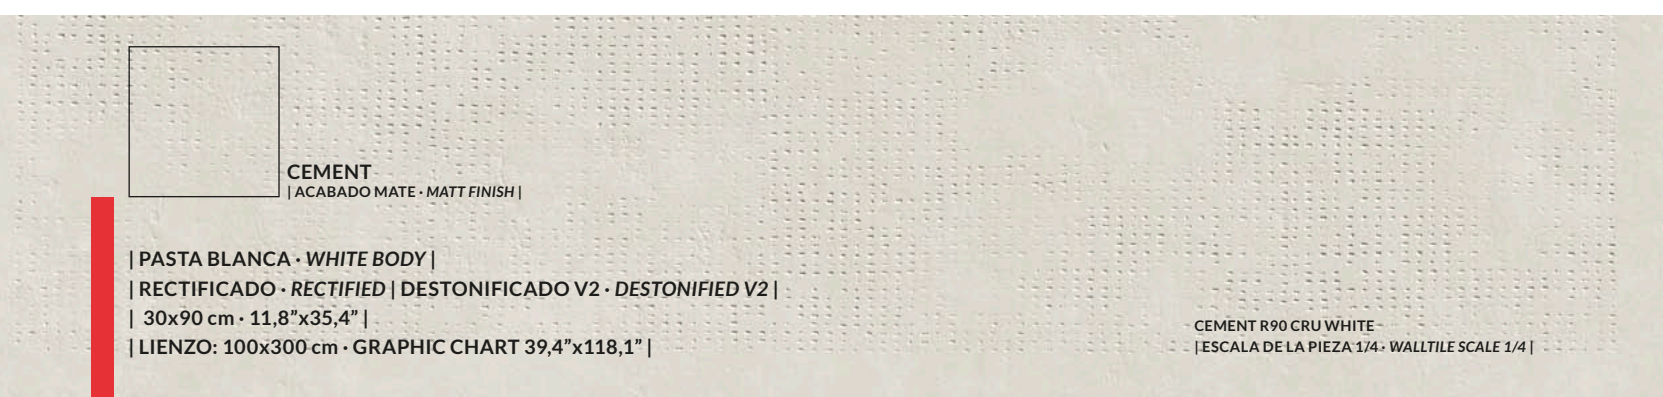

wall: CEMENT R90 CRU SAND (30x90 cm).
floor: LEGNO 120 TAVOLE MIX (60x120 cm).

CEMENT
| ACABADO MATE - MATT FINISH |

| PASTA BLANCA - WHITE BODY |
| RECTIFICADO - RECTIFIED | DESTONIFICADO V2 - DESTONIFIED V2 |
| 30x90 cm - 11,8"x35,4" |
| LIENZO: 100x300 cm - GRAPHIC CHART 39,4"x118,1" |

CEMENT R90 CRU WHITE
| ESCALA DE LA PIEZA 1/4 - WALLTILE SCALE 1/4 |

CEMENT R90

| COLORES DISPONIBLES - AVAILABLE COLORS |