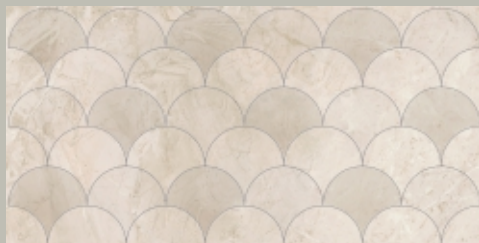

Kerlife
CERAMICAS

ELEGANCE

ELEGANCE

КЕРАМИЧЕСКАЯ ПЛИТКА

Плитка ELEGANCE BEIGE 31.5x63.0 6 видов рисунка плитки

Декор ELEGANCE BEIGE 31.5x63.0

Плитка ELEGANCE BARBERRY 31.5x63.0

Декор ELEGANCE BARBERRY 31.5x63.0

Бордюр CENEFA PLATA 2.0x63.0

Плитка ELEGANCE BEIGE P 42x42

Мозаика ELEGANCE BEIGE 30x30

ELEGANCE: сатиновая поверхность плитки имитирует срез натурального камня в мельчайших деталях. Коллекция Elegance состоит из двух базовых плиток: основной, а также декорированной базовой плитки, на которой дизайнеры изобразили роскошную ветку барбариса. Благодаря прекрасному сочетанию цветов, можно создать лаконичный, но в тоже время очень интересный интерьер. Коллекция дополнена двумя декоративными элементами в разных стилях: геометрическом стиле и флористике. Также она дополнена декорированной мозаикой и координированной напольной плиткой.

31,5x63,0

ELEGANCE

ELEGANCE

КЕРАМИЧЕСКАЯ ПЛИТКА

Тип: облицовочная плитка.
Стиль: современная классика.
Материал: 31,5x63,0 керамическая плитка.
Назначение: Гостиные, коридоры,
залы, кухни, ванные комнаты.