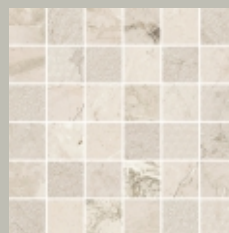

Kerlife
CERAMICAS

ELEGANCE

ELEGANCE

КЕРАМИЧЕСКАЯ ПЛИТКА

Плитка ELEGANCE BEIGE 31.5x63.0 6 видов рисунка плитки

Декор ELEGANCE BEIGE 31.5x63.0

Плитка ELEGANCE BARBERRY 31.5x63.0

Декор ELEGANCE BARBERRY 31.5x63.0

Бордюр CENEFA PLATA 2.0x63.0

Плитка ELEGANCE BEIGE P 42x42

Мозаика ELEGANCE BEIGE 30x30

ELEGANCE: сатиновая поверхность плитки имитирует срез натурального камня в мельчайших деталях. Коллекция Elegance состоит из двух базовых плиток: основной, а также декорированной базовой плитки, на которой дизайнеры изобразили роскошную ветку барбариса. Благодаря прекрасному сочетанию цветов, можно создать лаконичный, но в тоже время очень интересный интерьер. Коллекция дополнена двумя декоративными элементами в разных стилях: геометрическом стиле и флористике. Также она дополнена декорированной мозаикой и координированной напольной плиткой.

31,5x63,0

ELEGANCE

ELEGANCE

КЕРАМИЧЕСКАЯ ПЛИТКА

Тип: облицовочная плитка.
Стиль: современная классика.
Материал: 31,5x63,0 керамическая плитка.
Назначение: Гостиные, коридоры,
залы, кухни, ванные комнаты.