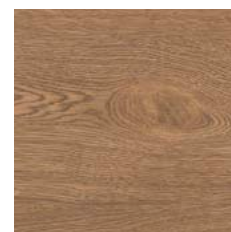

# LEGNO R90

| COLORES DISPONIBLES - AVAILABLE COLORS |

BETULLA

FAGGIO

ROVERE

NOCE

wall: LEGNO R90 TRAIL FAGGIO (30x90 cm), CERVINO LUX 120 BLACK (60x120 cm).  
floor: CERVINO LUX 120 BLACK (60x120 cm).