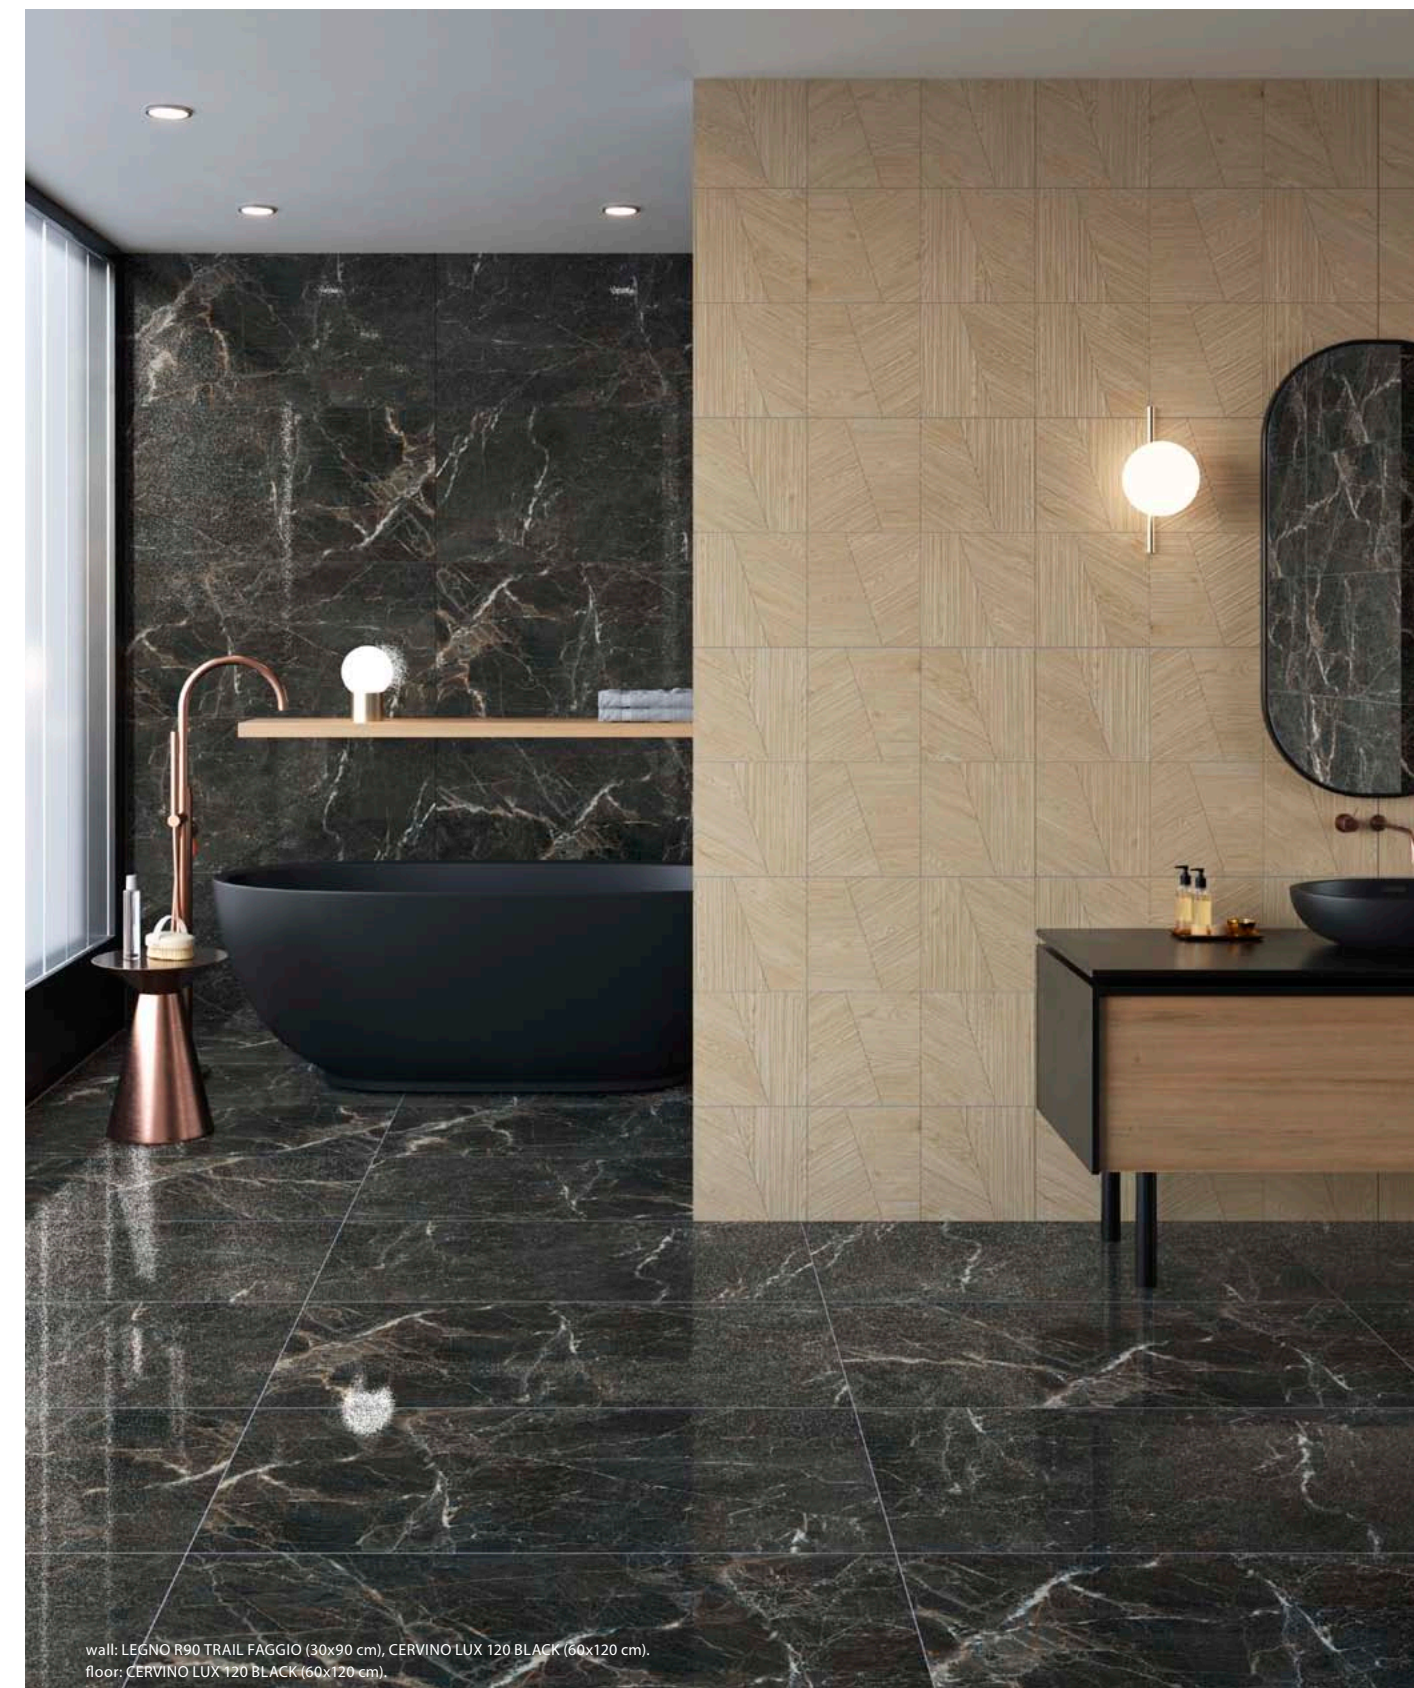

# LEGNO R90

| COLORES DISPONIBLES - AVAILABLE COLORS |

BETULLA

FAGGIO

ROVERE

NOCE

wall: LEGNO R90 TRAIL FAGGIO (30x90 cm), CERVINO LUX 120 BLACK (60x120 cm).  
floor: CERVINO LUX 120 BLACK (60x120 cm).