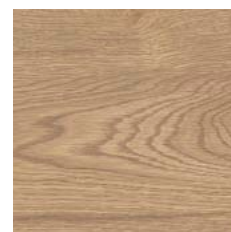

# LEGNO R90

| COLORES DISPONIBLES - AVAILABLE COLORS |

BETULLA

FAGGIO

ROVERE

NOCE

wall: LEGNO R90 TRAIL FAGGIO (30x90 cm), CERVINO LUX 120 BLACK (60x120 cm).  
floor: CERVINO LUX 120 BLACK (60x120 cm).