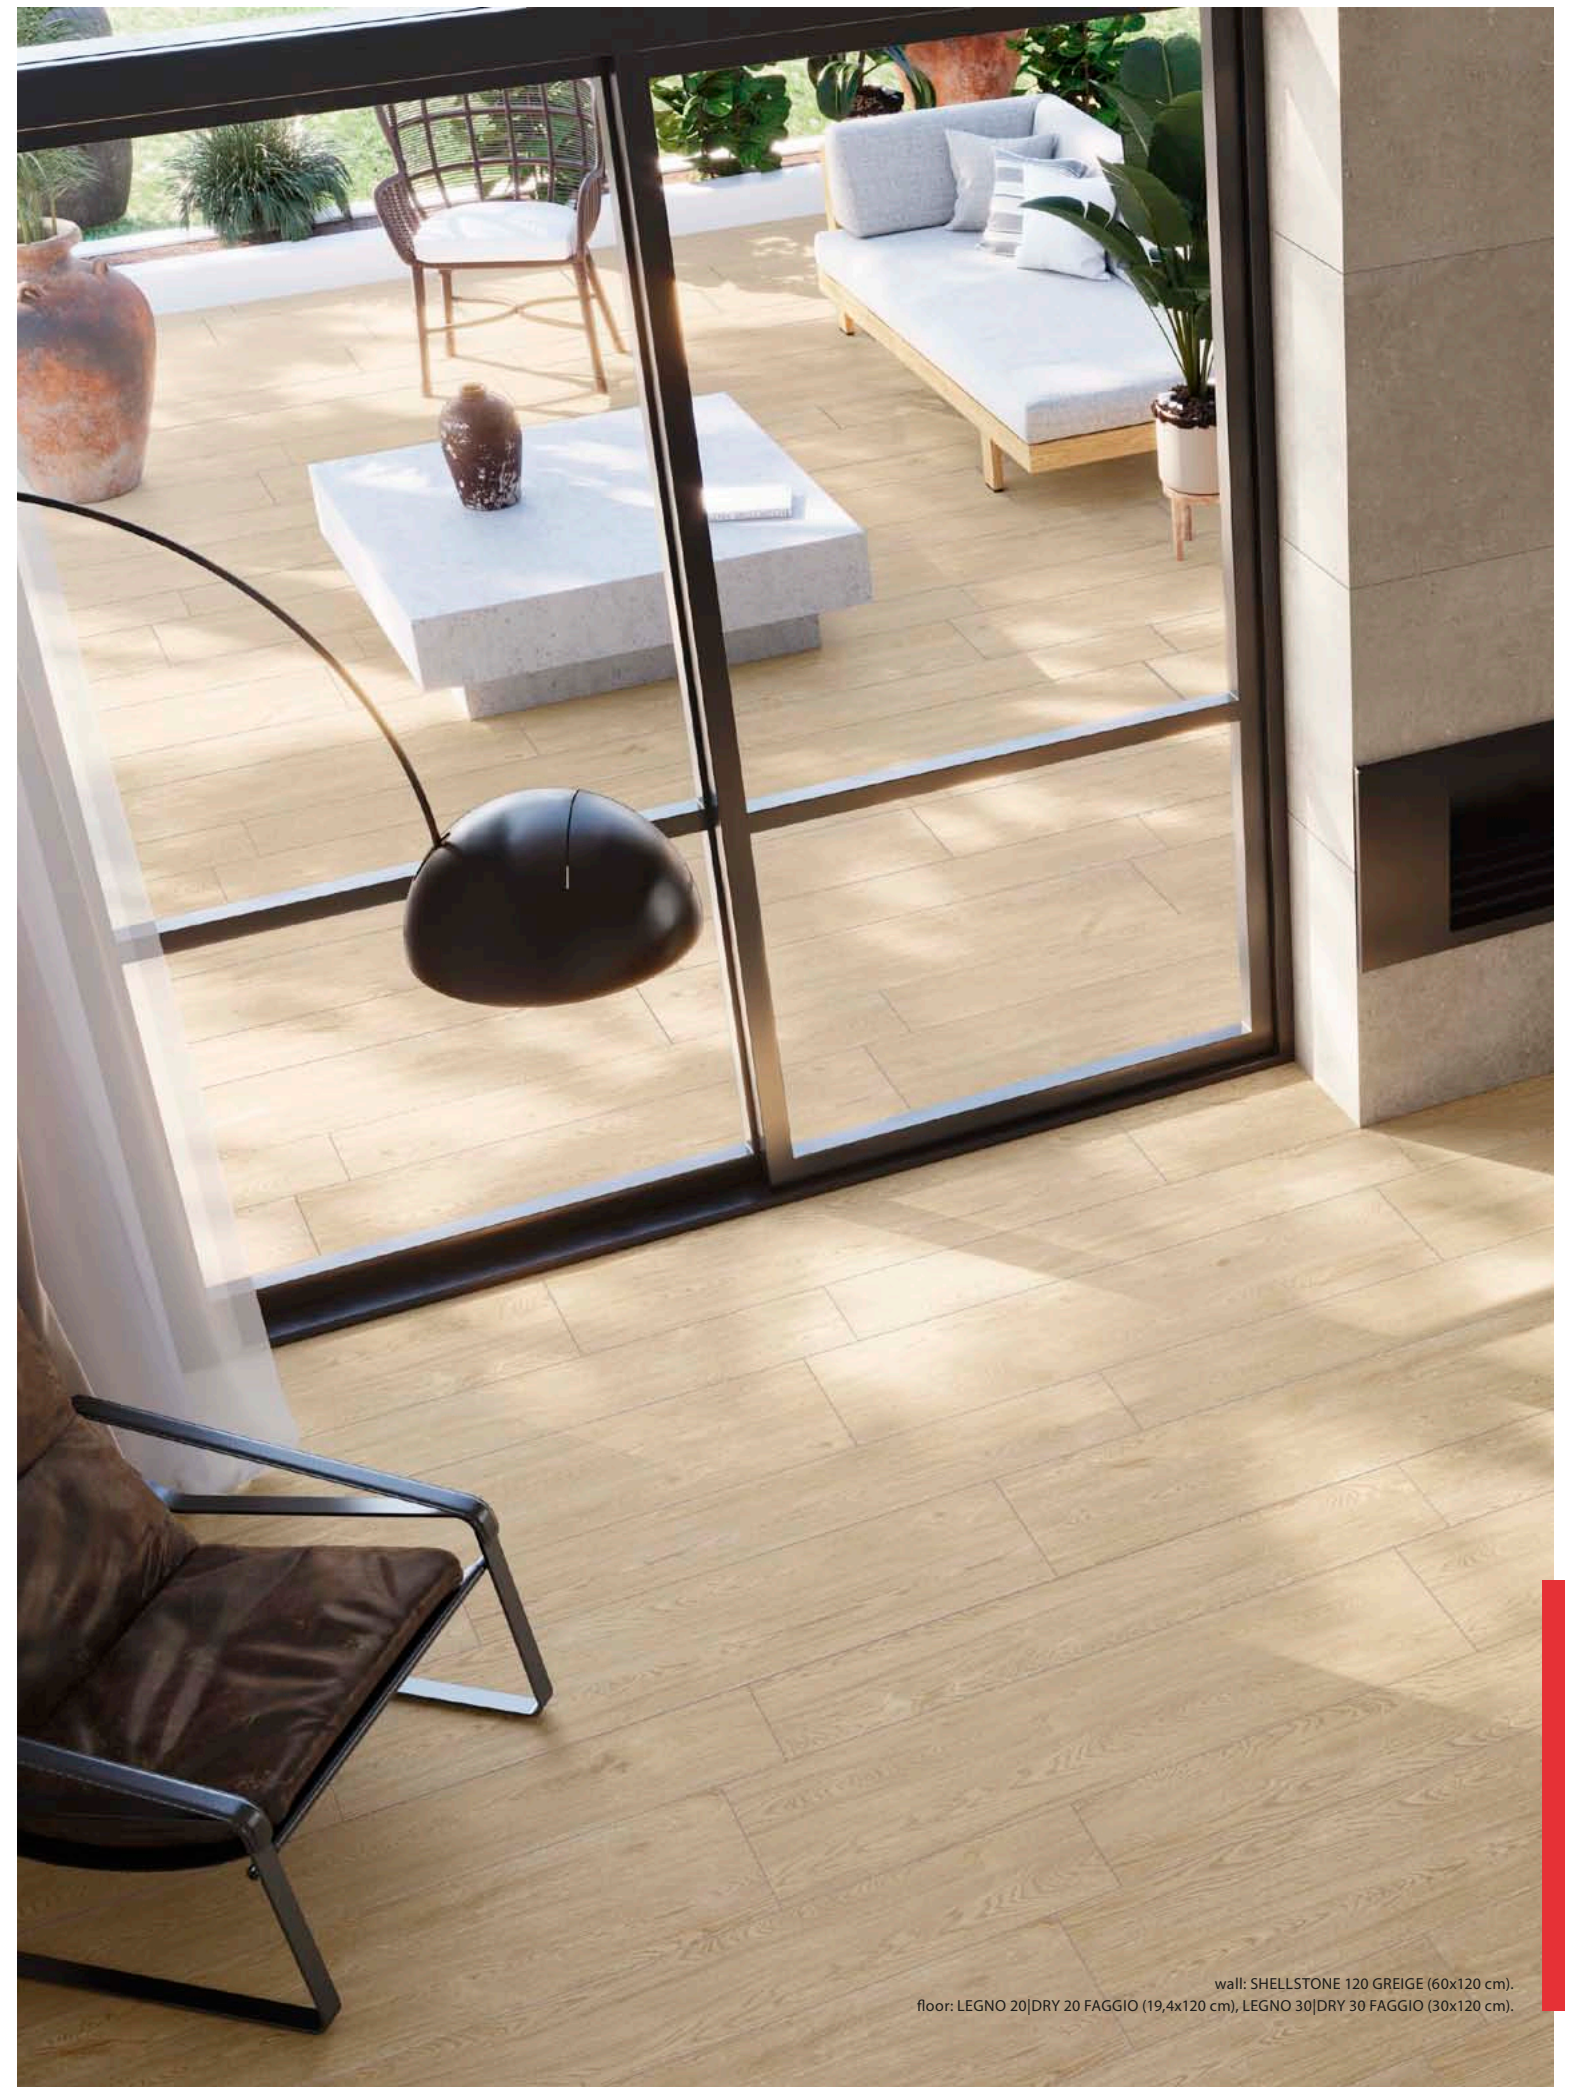

# LEGNO collection

wall: UNIK R90 OXO WHITE GLOSSY (30x90 cm).  
floor: LEGNO 20 NOCE (19,4x120 cm).

wall: SHELLSTONE 120 GREIGE (60x120 cm).  
floor: LEGNO 20|DRY 20 FAGGIO (19,4x120 cm), LEGNO 30|DRY 30 FAGGIO (30x120 cm).

30x120 cm · 11,8"x47,2"

19,4x120 cm · 7,6"x47,2"

<b>LEGNO</b> NATURAL · NATURAL					
<b>LEGNO DRY</b> ANTIDESLIZANTE · SLIP RESISTANCE					

ACABADOS · FINISHES	30x120 cm · 11,8"x47,2"	19,4x120 cm · 7,6"x47,2"
NATURAL · NATURAL	LEGNO 30   B89	LEGNO 20   B87
ANTIDESLIZANTE · SLIP RESISTANCE	LEGNO DRY 30   B92	LEGNO DRY 20   B91