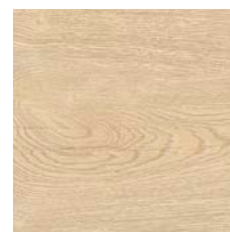

30x90 cm
11,8"x35,4"

ACABADOS - FINISHES

MATE - MATT

Relieve 30x90 cm - Relief 11,8"x35,4"

LEGNO R90 TRAIL | B43

LEGNO
| ACABADO MATE - MATT FINISH |

| PASTA BLANCA - WHITE BODY |
| RECTIFICADO - RECTIFIED | DESTONIFICADO V2 - DESTONIFIED V2 |
| 30x90 cm - 11,8"x35,4" |
| N° DISEÑOS POR FORMATO - N° DESIGNS BY FORMAT: | 30x90: 4 |

LEGNO R90 TRAIL BETULLA
| ESCALA DE LA PIEZA 1/4 - WALLTILE SCALE 1/4 |

LEGNO R90

| COLORES DISPONIBLES - AVAILABLE COLORS |

FAGGIO