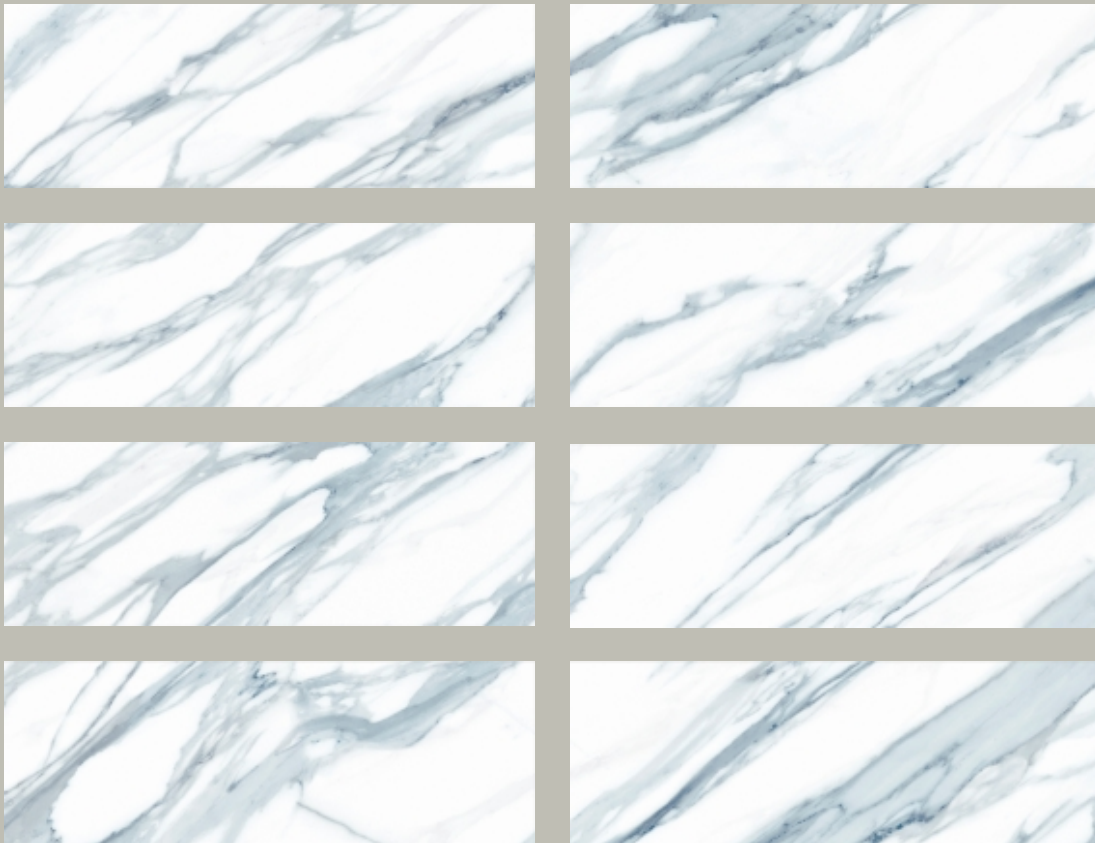

Коллекция Royal Blu выполнена в глянцевом исполнении в формате 25*70. Она также дополнена базовой плиткой Legno Grigio, поверхность которой имитирует дерево. Геометрические декоры и декоративная мозаика, дополняющие коллекцию Royal Blu, помогут Вам создать уникальный интерьер, а также зонировать пространство.

24,2x70,0

ROYAL BLU

ROYAL BLU

КЕРАМИЧЕСКАЯ ПЛИТКА

Тип: облицовочная плитка.
Стиль: современная классика.
Материал: 24.2x70.0 керамическая плитка.
Назначение: Гостиные, коридоры,
залы, кухни, ванные комнаты.